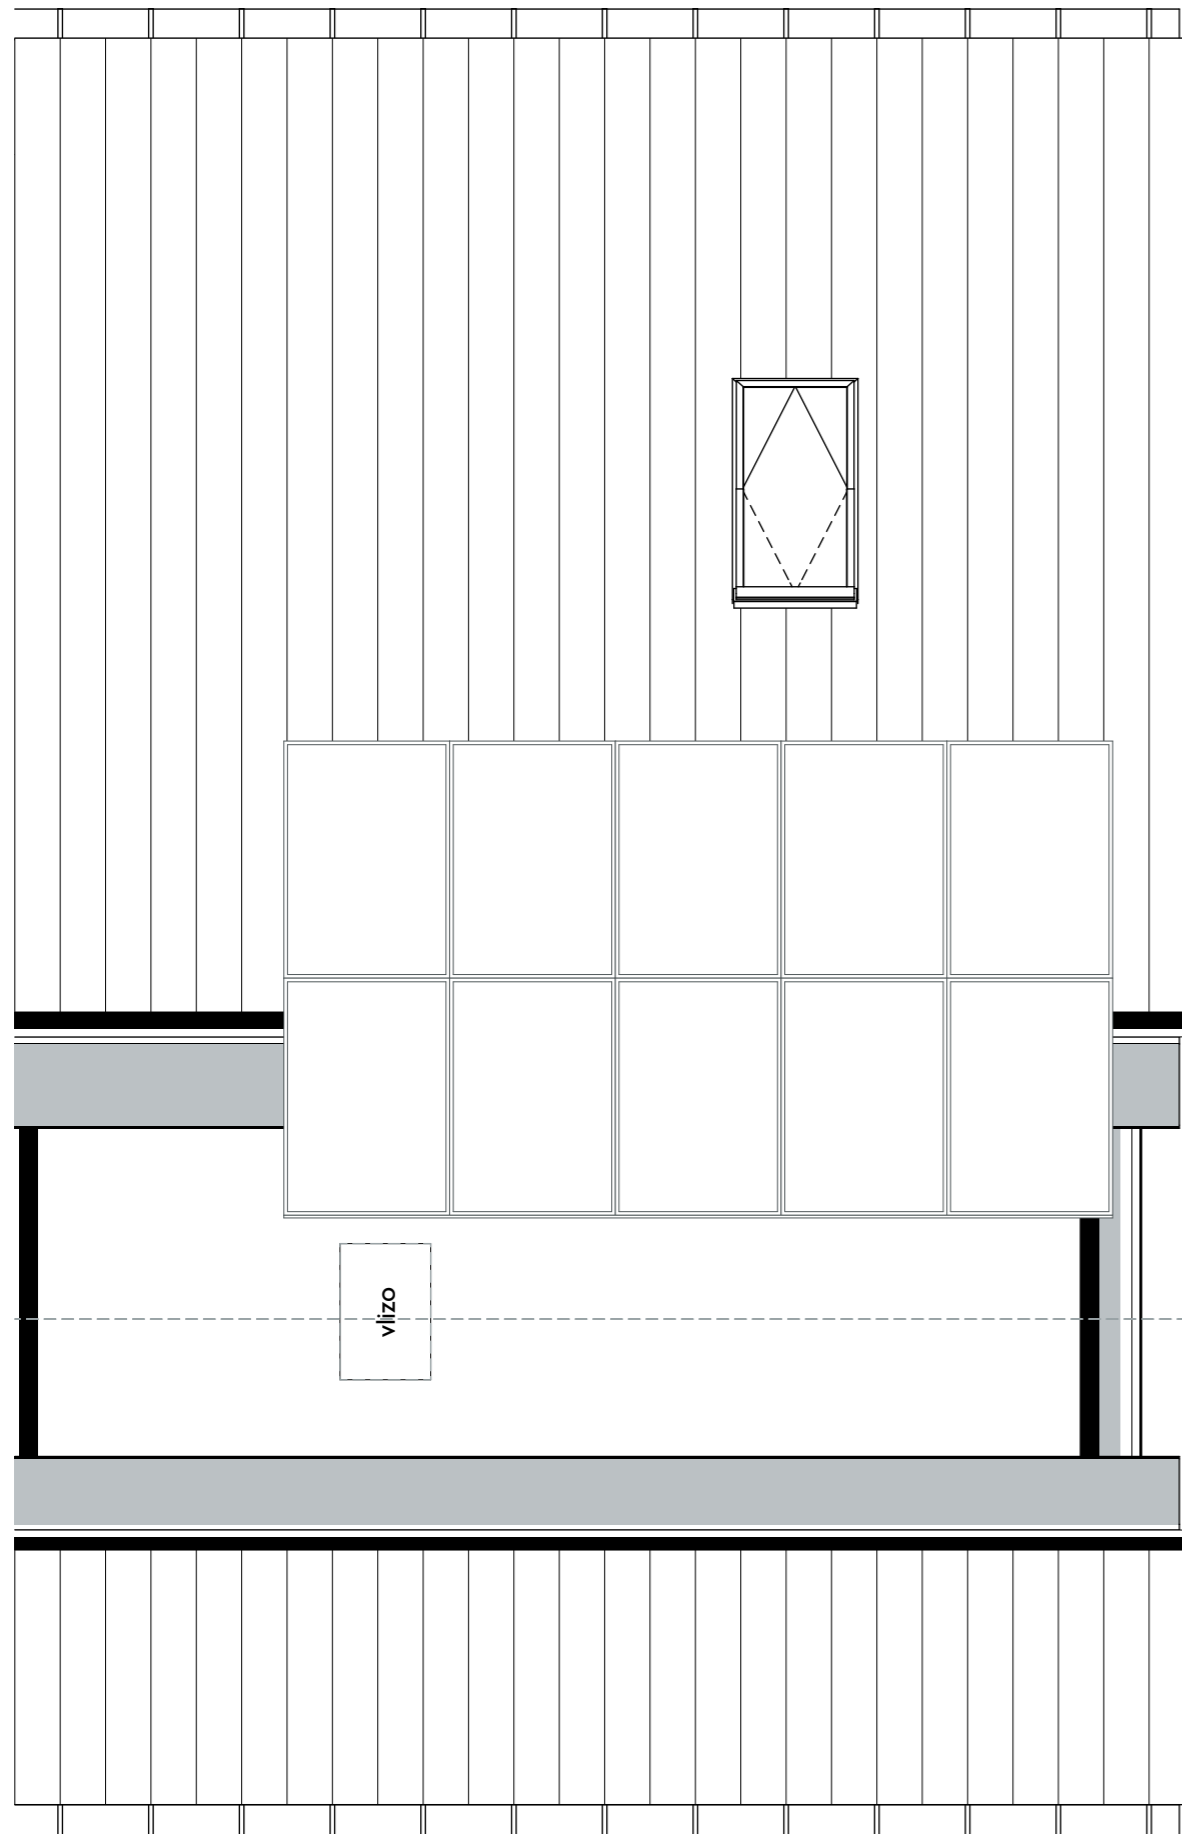

Bouwnummer 1

Begane grond

1e verdieping

Schaal: 1:50

I'M Architecten BV. Alle rechten voorbehouden.

2e verdieping

Bouwnummer 1

bnr 1

Voorgevel

bnr 1

Achtergevel

Doorsnede VK-VK

bnr 1

Rechtergevel

Schaal: 1:50, 1:100

I'M Architecten BV. Alle rechten voorbehouden.

Begane grond

Bouwnummer 2

1e verdieping

Schaal: 1:50

I'M Architecten BV. Alle rechten voorbehouden.

2e verdieping

Bouwnummer 2

bnr 2