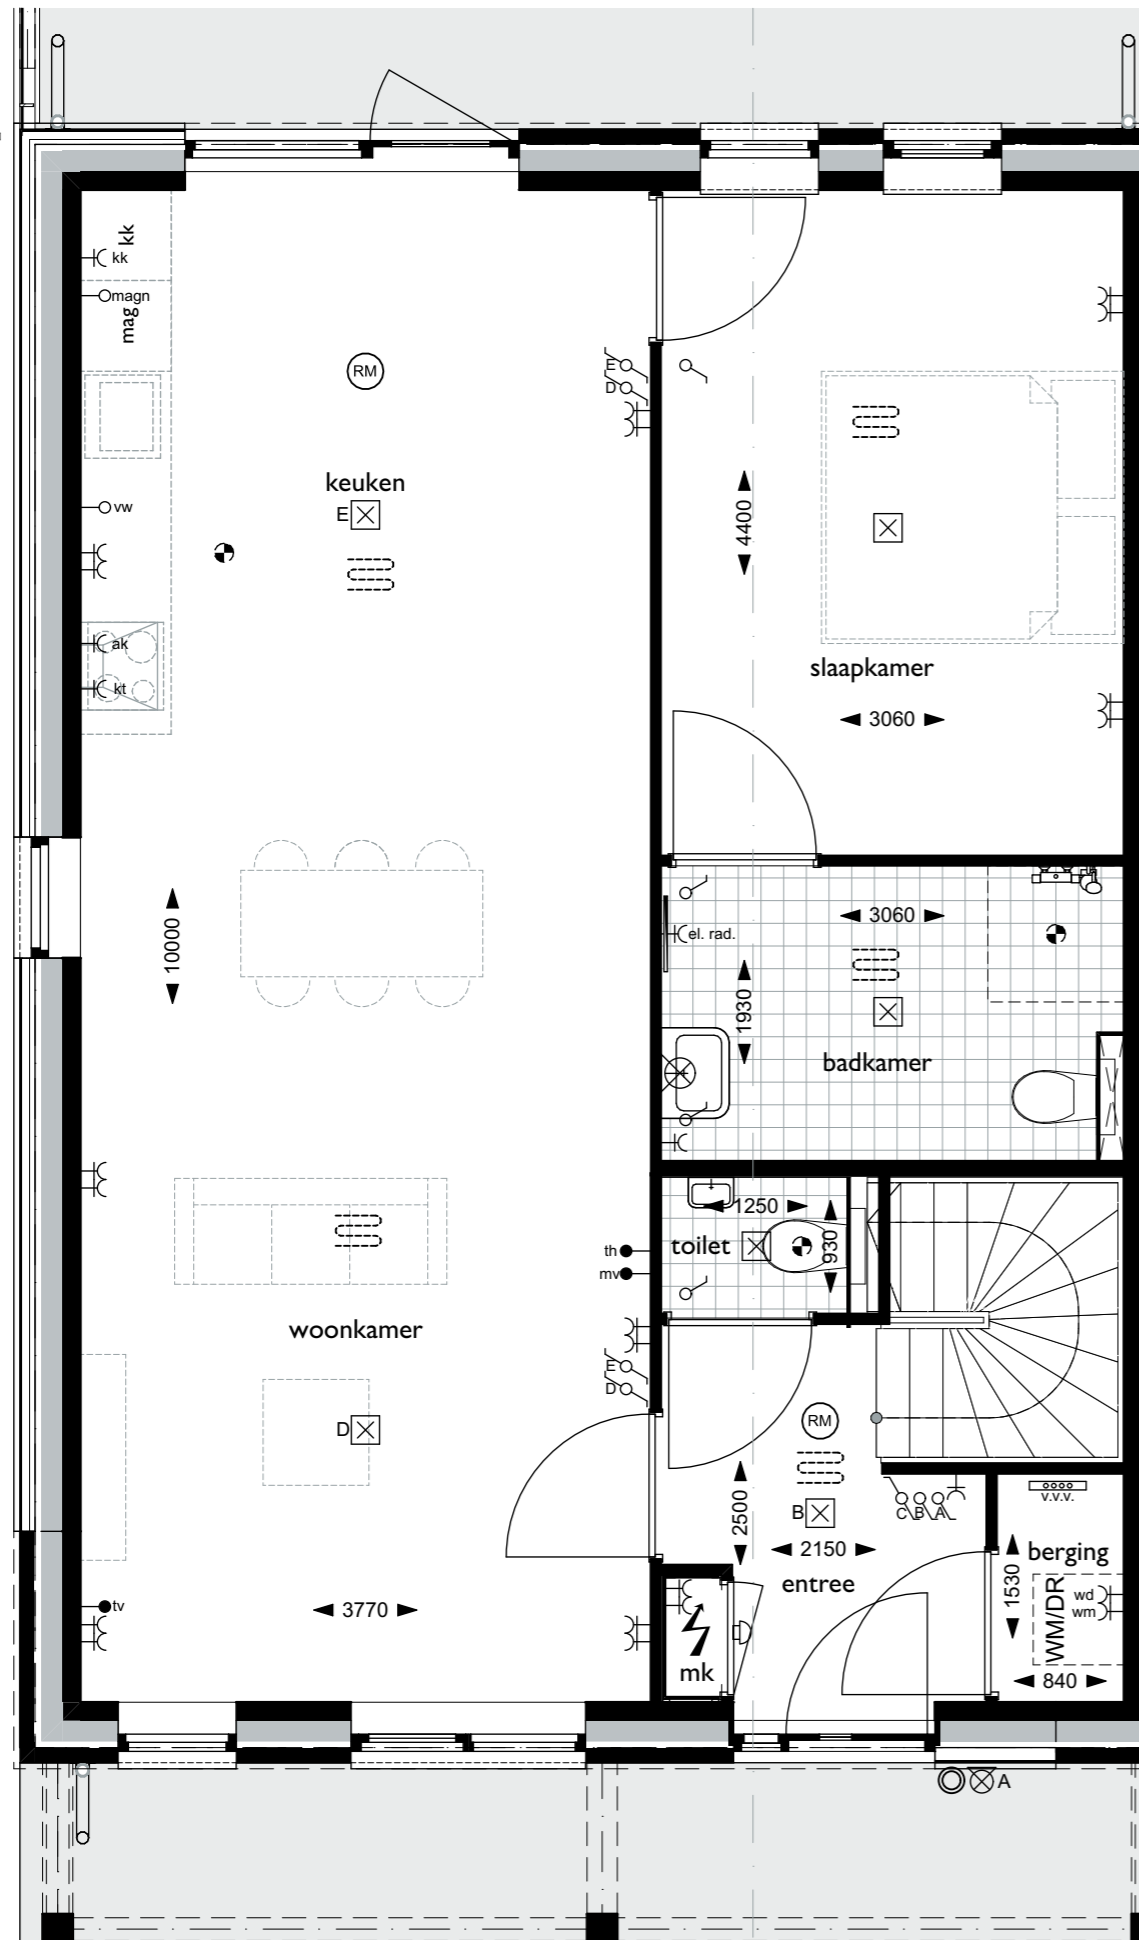

Achtergevel

Doorsnede VK-VK

Schaal: 1:50, 1:100

I'M Architecten BV. Alle rechten voorbehouden.

Begane grond

Bouwnummer 4

1e verdieping

Schaal: 1:50

Schaal: 1:50, 1:100

I'M Architecten BV. Alle rechten voorbehouden.

Begane grond

Bouwnummer 5

1e verdieping

Schaal: 1:50

I'M Architecten BV. Alle rechten voorbehouden.

2e verdieping

Bouwnummer 5

bnr 5

Voorgevel

bnr 5

Achtergevel

Doorsnede VK-VK

Schaal: 1:50, 1:100

I'M Architecten BV. Alle rechten voorbehouden.

Bouwnummer 6

Begane grond

1e verdieping

Schaal: 1:50

I'M Architecten BV. Alle rechten voorbehouden.

2e verdieping

Bouwnummer 6

bnr 6