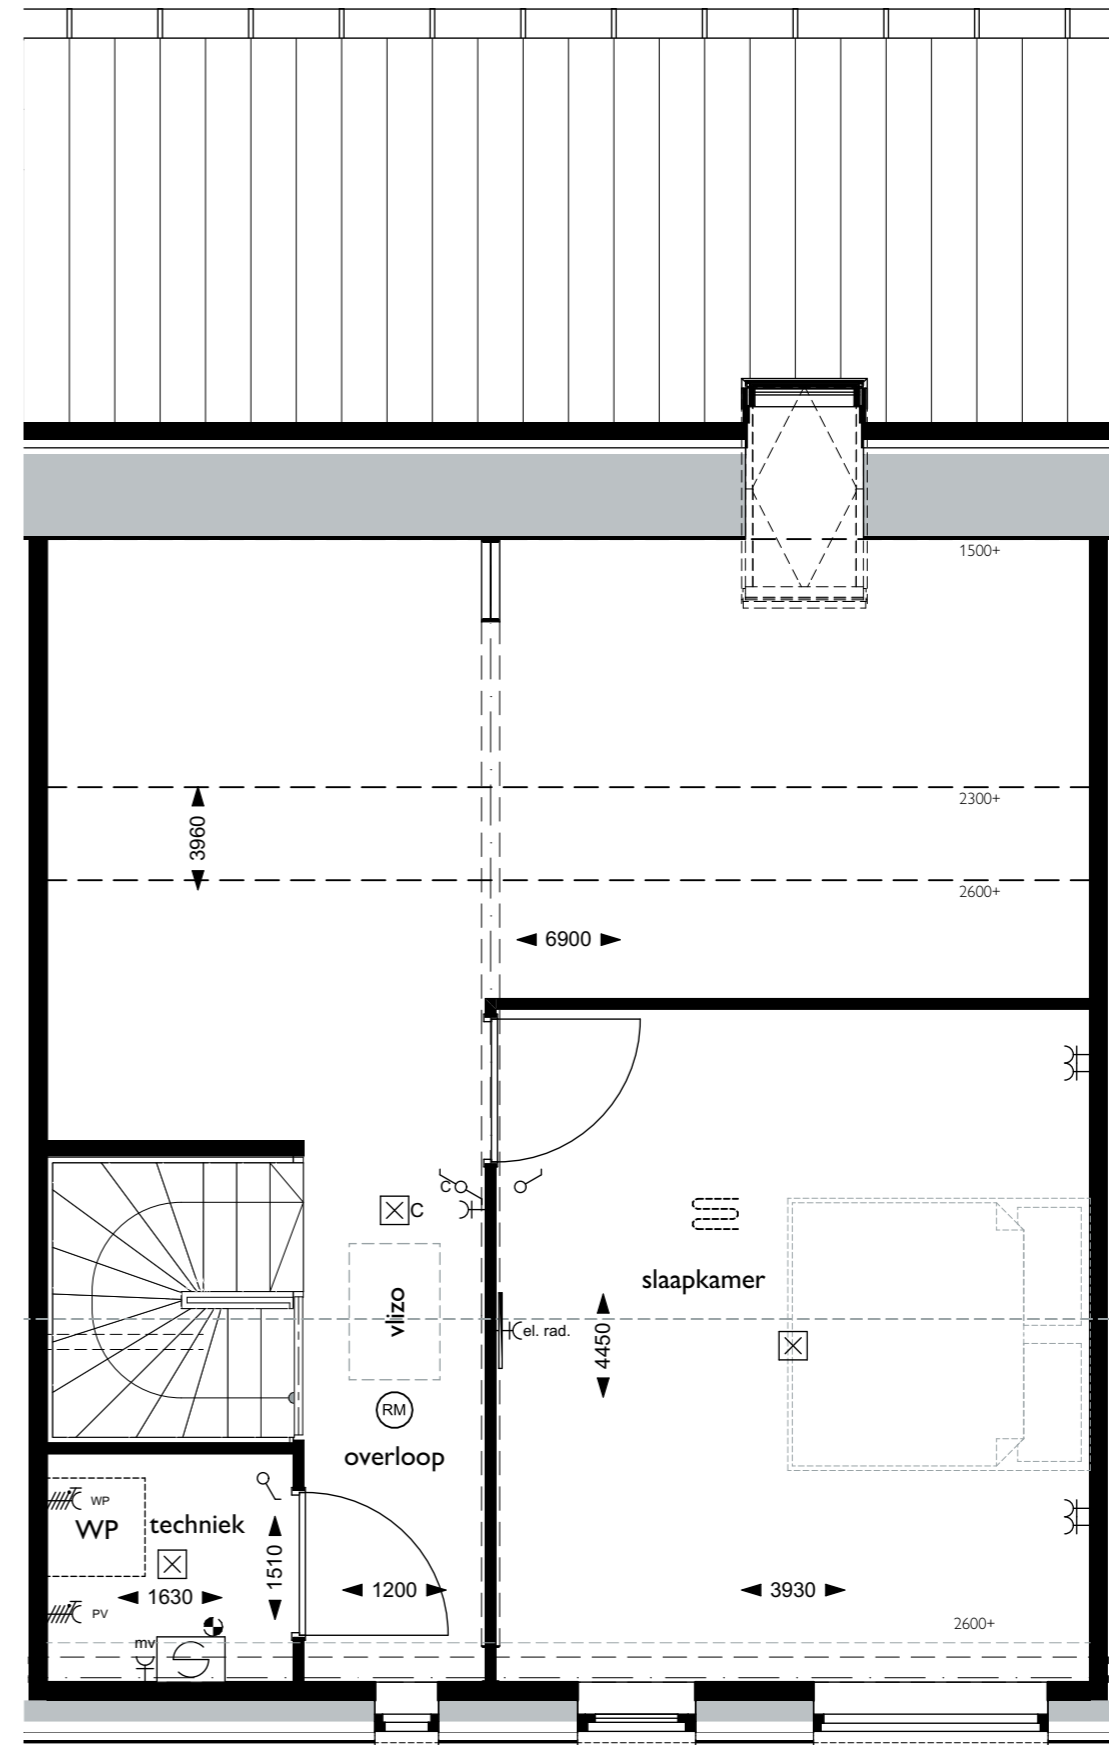

Schaal: 1:50, 1:100

I'M Architecten BV. Alle rechten voorbehouden.

Begane grond

Bouwnummer 5

1e verdieping

Schaal: 1:50

I'M Architecten BV. Alle rechten voorbehouden.

2e verdieping

Bouwnummer 5

bnr 5

Voorgevel

bnr 5

Achtergevel

Doorsnede VK-VK

Schaal: 1:50, 1:100

I'M Architecten BV. Alle rechten voorbehouden.