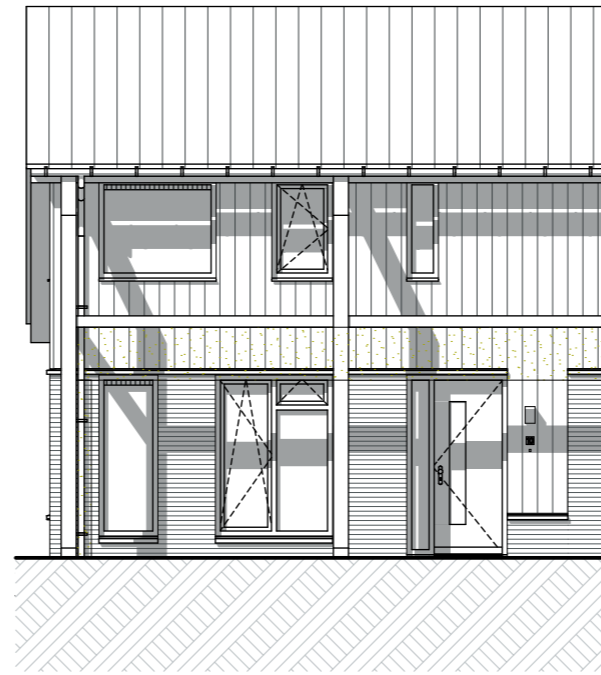

Bouwnummer 1

Begane grond

1e verdieping

Schaal: 1:50

I'M Architecten BV. Alle rechten voorbehouden.

2e verdieping

Bouwnummer 1

bnr 1

Voorgevel

bnr 1

Achtergevel

Doorsnede VK-VK

bnr 1

Rechtergevel

Schaal: 1:50, 1:100

I'M Architecten BV. Alle rechten voorbehouden.

Begane grond

Bouwnummer 2

1e verdieping

Schaal: 1:50

I'M Architecten BV. Alle rechten voorbehouden.

2e verdieping

Bouwnummer 2

bnr 2

Bouwnummer 6

Begane grond

1e verdieping

Schaal: 1:50

I'M Architecten BV. Alle rechten voorbehouden.

2e verdieping

Bouwnummer 6

bnr 6