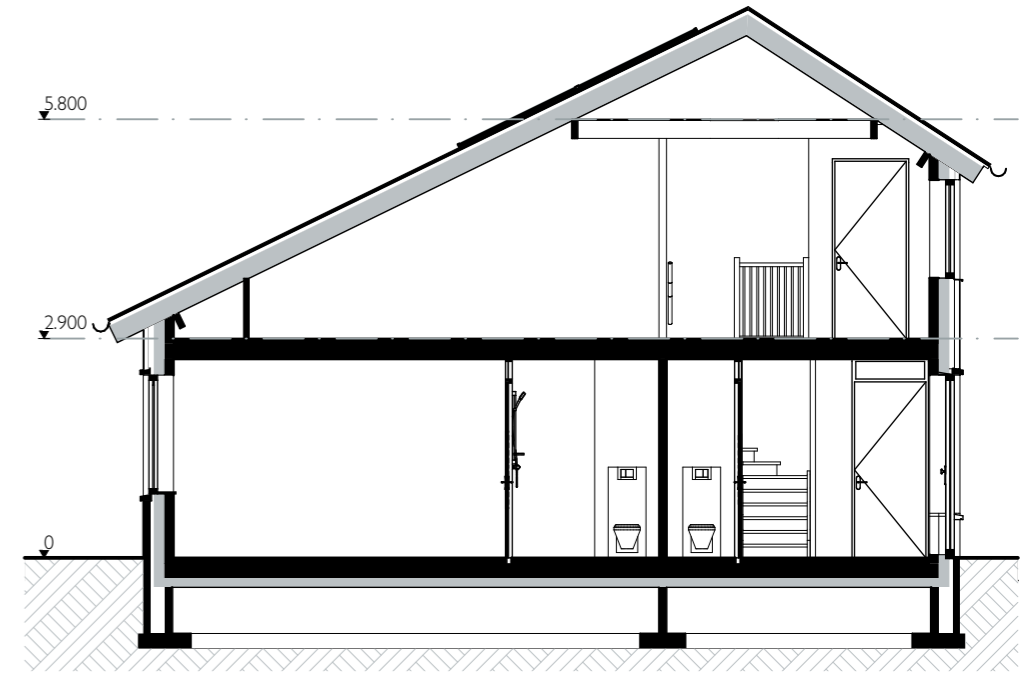

Schaal: 1:50, 1:100

I'M Architecten BV. Alle rechten voorbehouden.

Begane grond

Bouwnummer 5

1e verdieping

Schaal: 1:50

I'M Architecten BV. Alle rechten voorbehouden.

2e verdieping

Bouwnummer 5

bnr 5

Voorgevel

bnr 5

Achtergevel

Doorsnede VK-VK

Schaal: 1:50, 1:100

I'M Architecten BV. Alle rechten voorbehouden.

Bouwnummer 6

Begane grond

1e verdieping

Schaal: 1:50

I'M Architecten BV. Alle rechten voorbehouden.

2e verdieping

Bouwnummer 6

bnr 6