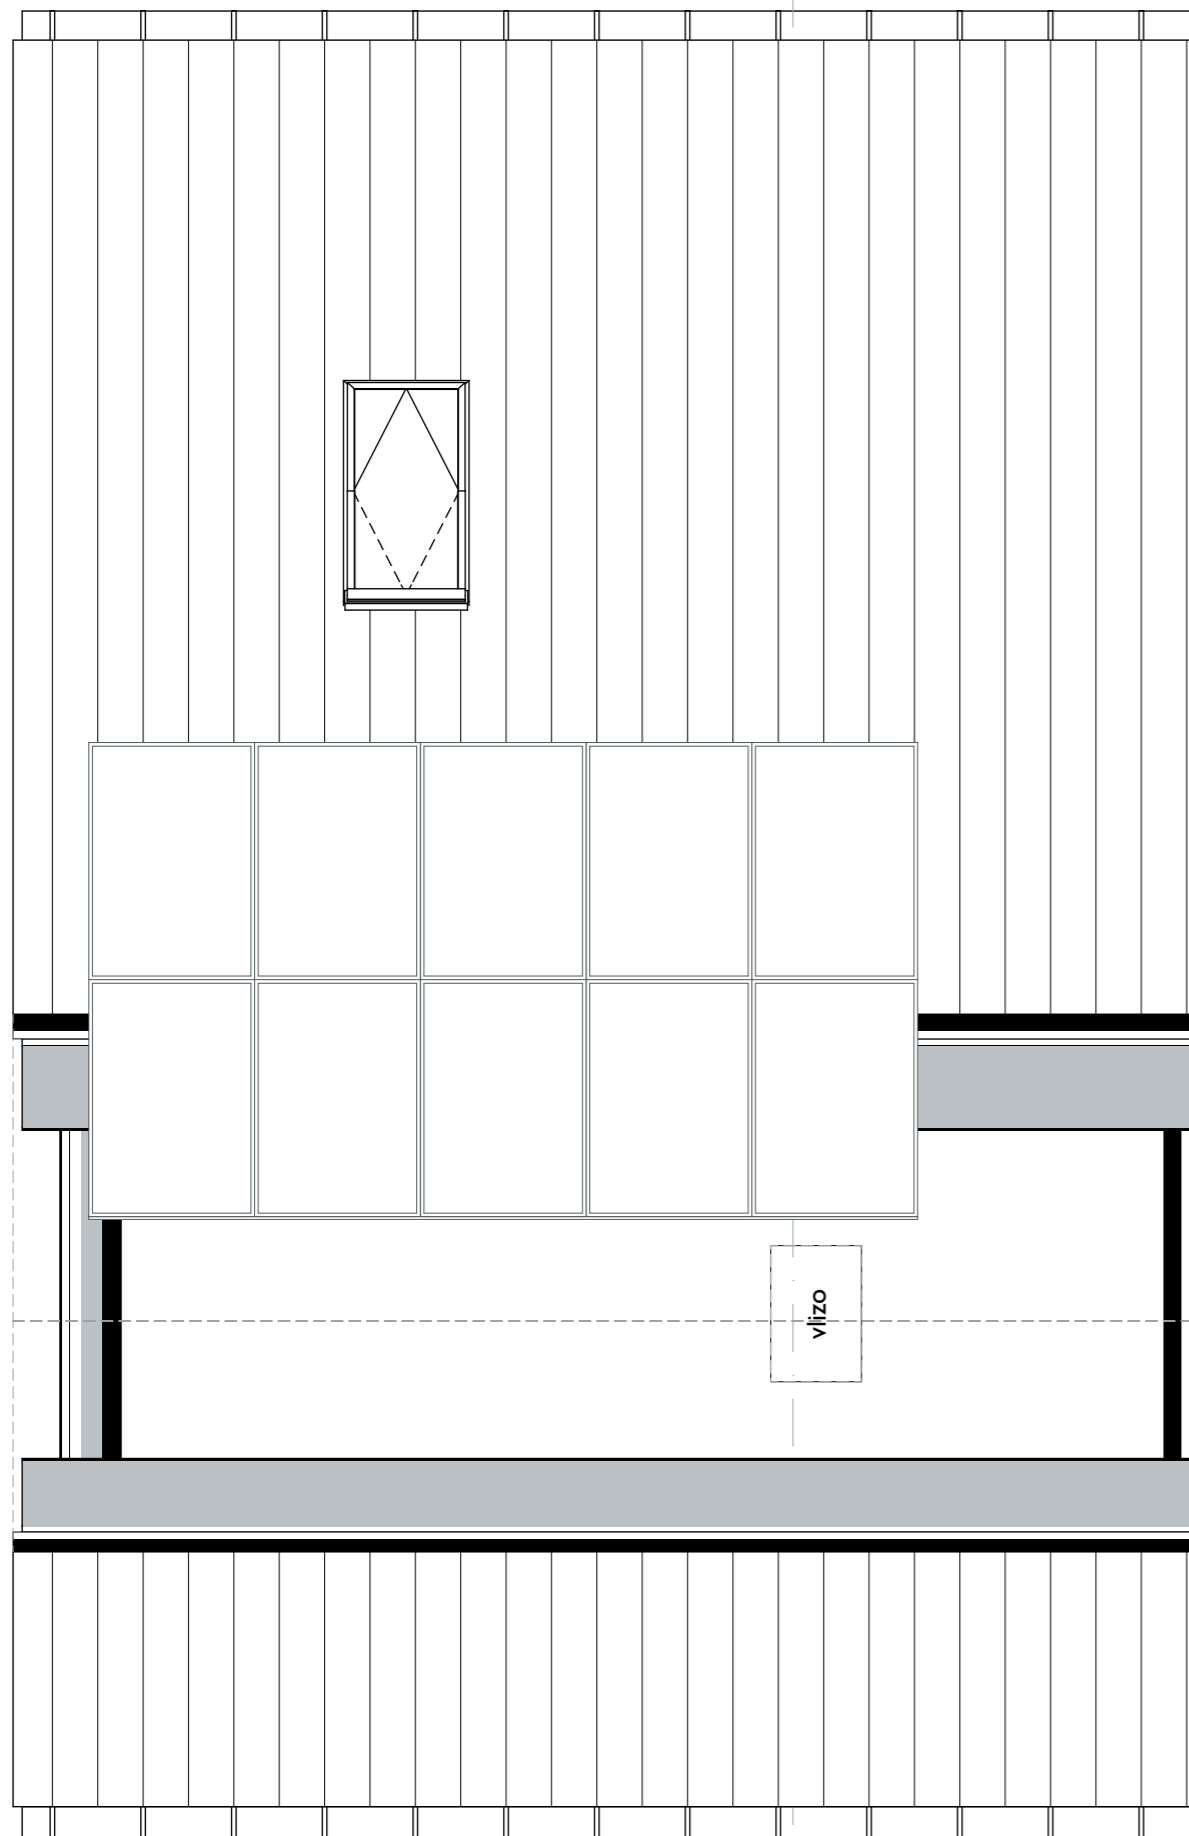

Bouwnummer 1

Begane grond

1e verdieping

Schaal: 1:50

I'M Architecten BV. Alle rechten voorbehouden.

2e verdieping

Bouwnummer 1

bnr 1

Begane grond

Bouwnummer 2

1e verdieping

Schaal: 1:50

I'M Architecten BV. Alle rechten voorbehouden.

2e verdieping

Bouwnummer 2

bnr 2

Bouwnummer 6

Begane grond

1e verdieping

Schaal: 1:50

I'M Architecten BV. Alle rechten voorbehouden.

2e verdieping

Bouwnummer 6

bnr 6