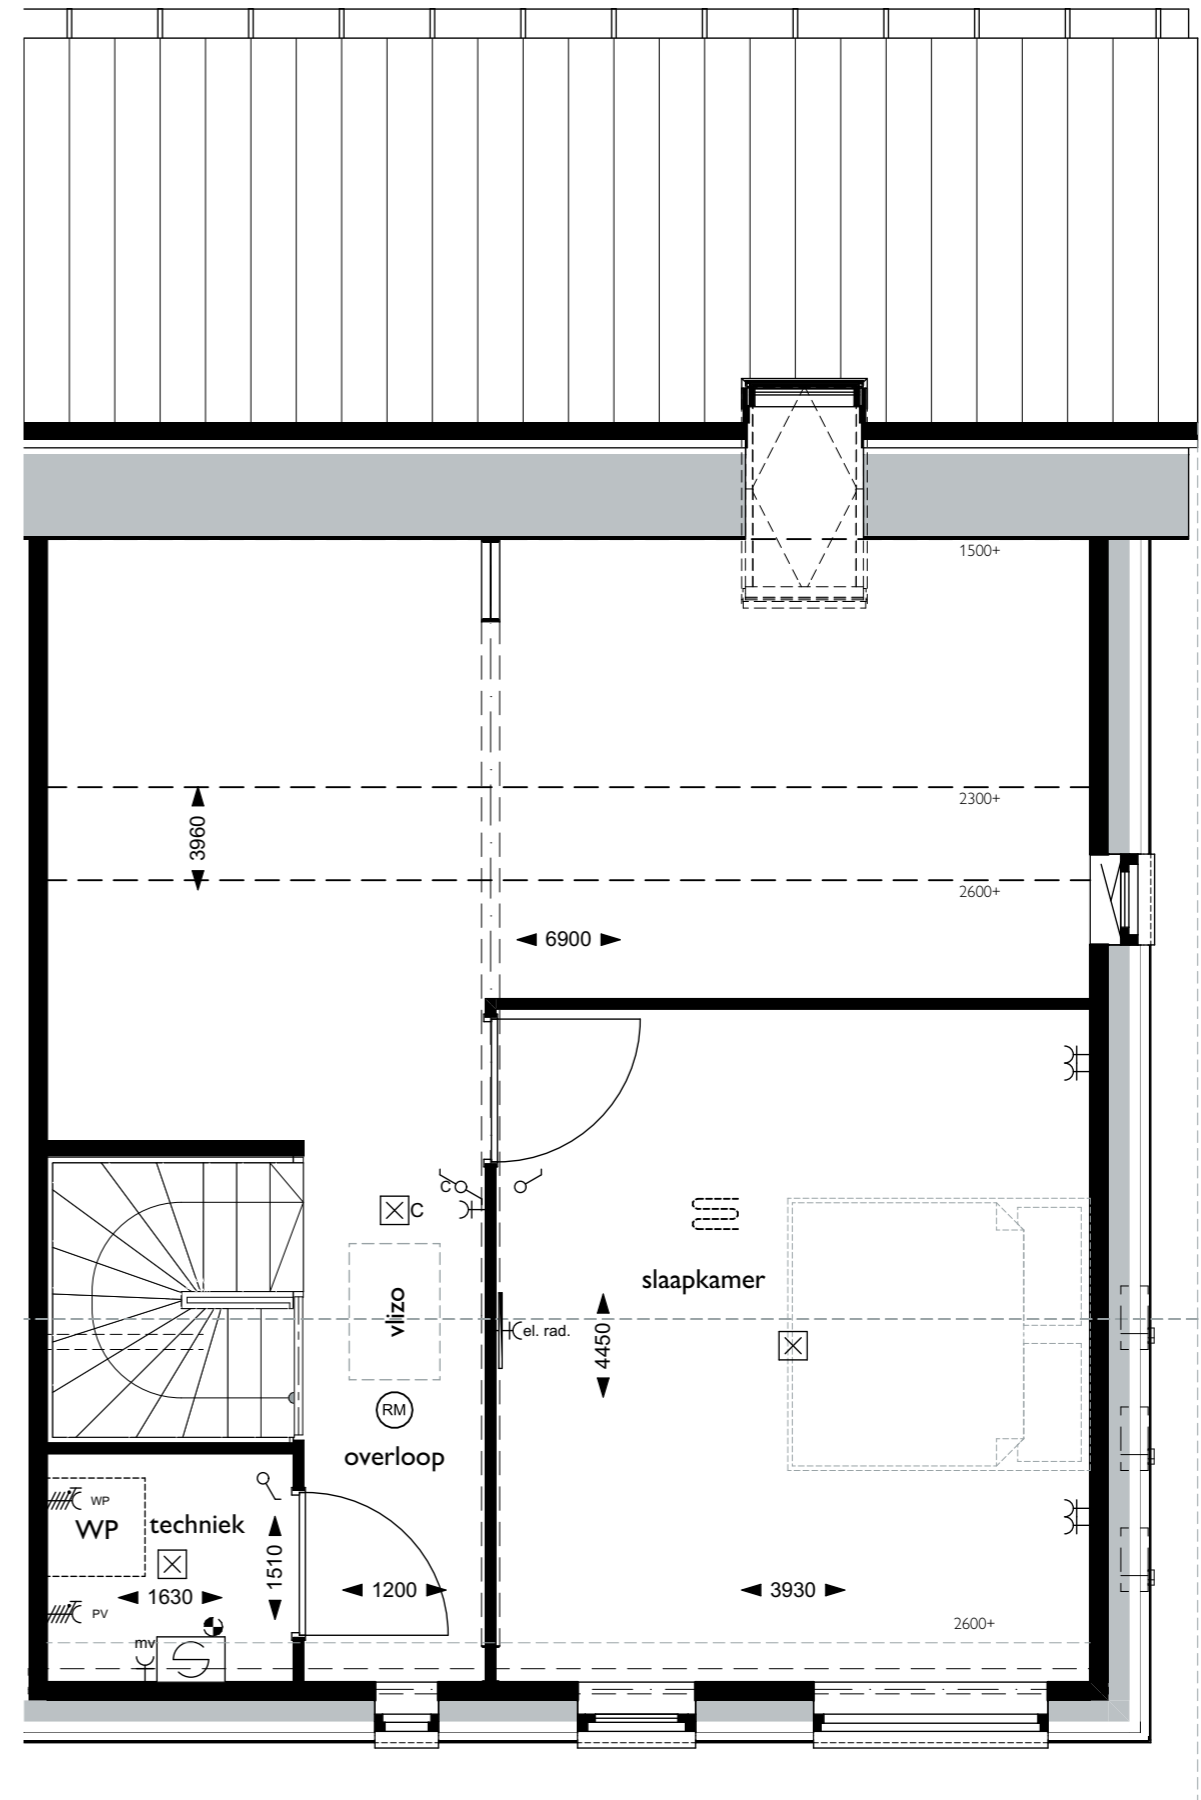

Bouwnummer 1

Begane grond

1e verdieping

Schaal: 1:50

I'M Architecten BV. Alle rechten voorbehouden.

2e verdieping

Bouwnummer 1

bnr 1

Voorgevel

bnr 1

Achtergevel

Doorsnede VK-VK

bnr 1

Rechtergevel

Schaal: 1:50, 1:100

I'M Architecten BV. Alle rechten voorbehouden.

Begane grond

Bouwnummer 2

1e verdieping

Schaal: 1:50

I'M Architecten BV. Alle rechten voorbehouden.

2e verdieping

Bouwnummer 2

bnr 2