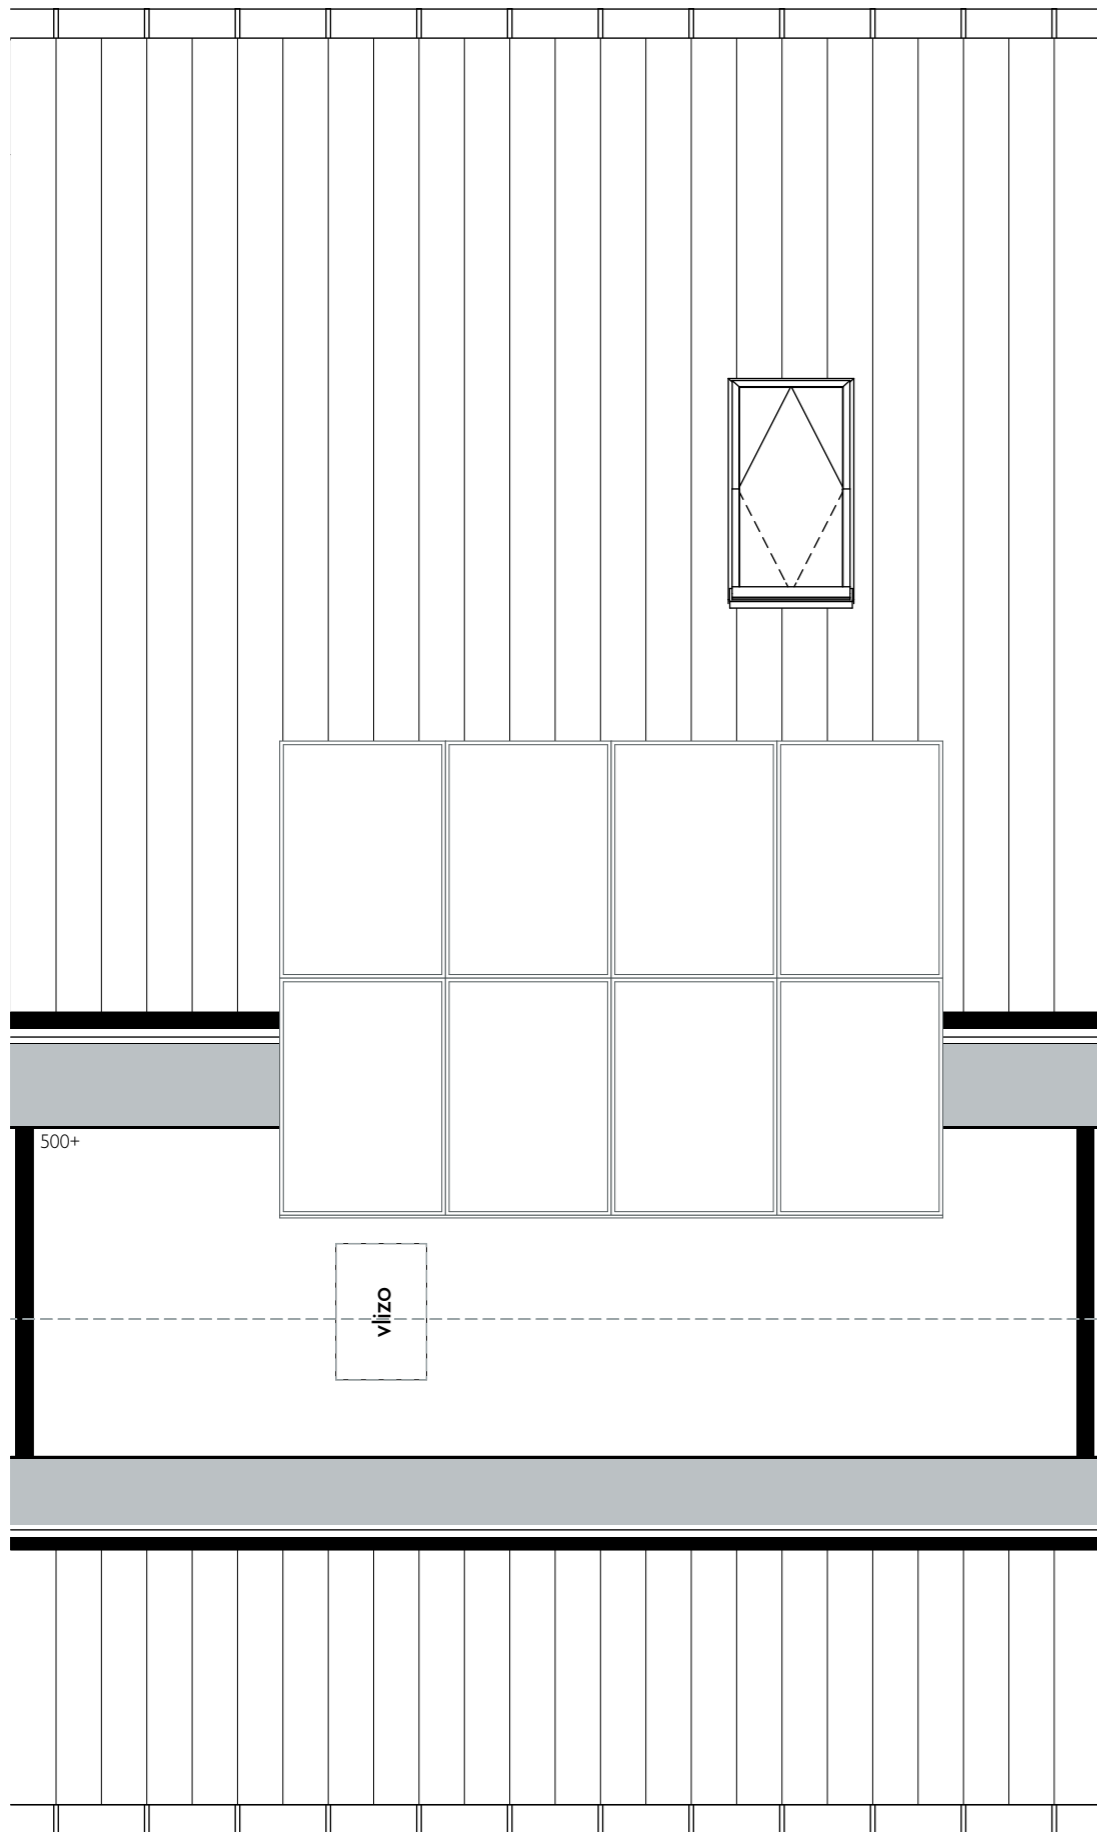

Bouwnummer 1

Begane grond

1e verdieping

Schaal: 1:50

I'M Architecten BV. Alle rechten voorbehouden.

2e verdieping

Bouwnummer 1

bnr 1

Schaal: 1:50, 1:100

I'M Architecten BV. Alle rechten voorbehouden.

Begane grond

Bouwnummer 5

1e verdieping

Schaal: 1:50

I'M Architecten BV. Alle rechten voorbehouden.

2e verdieping