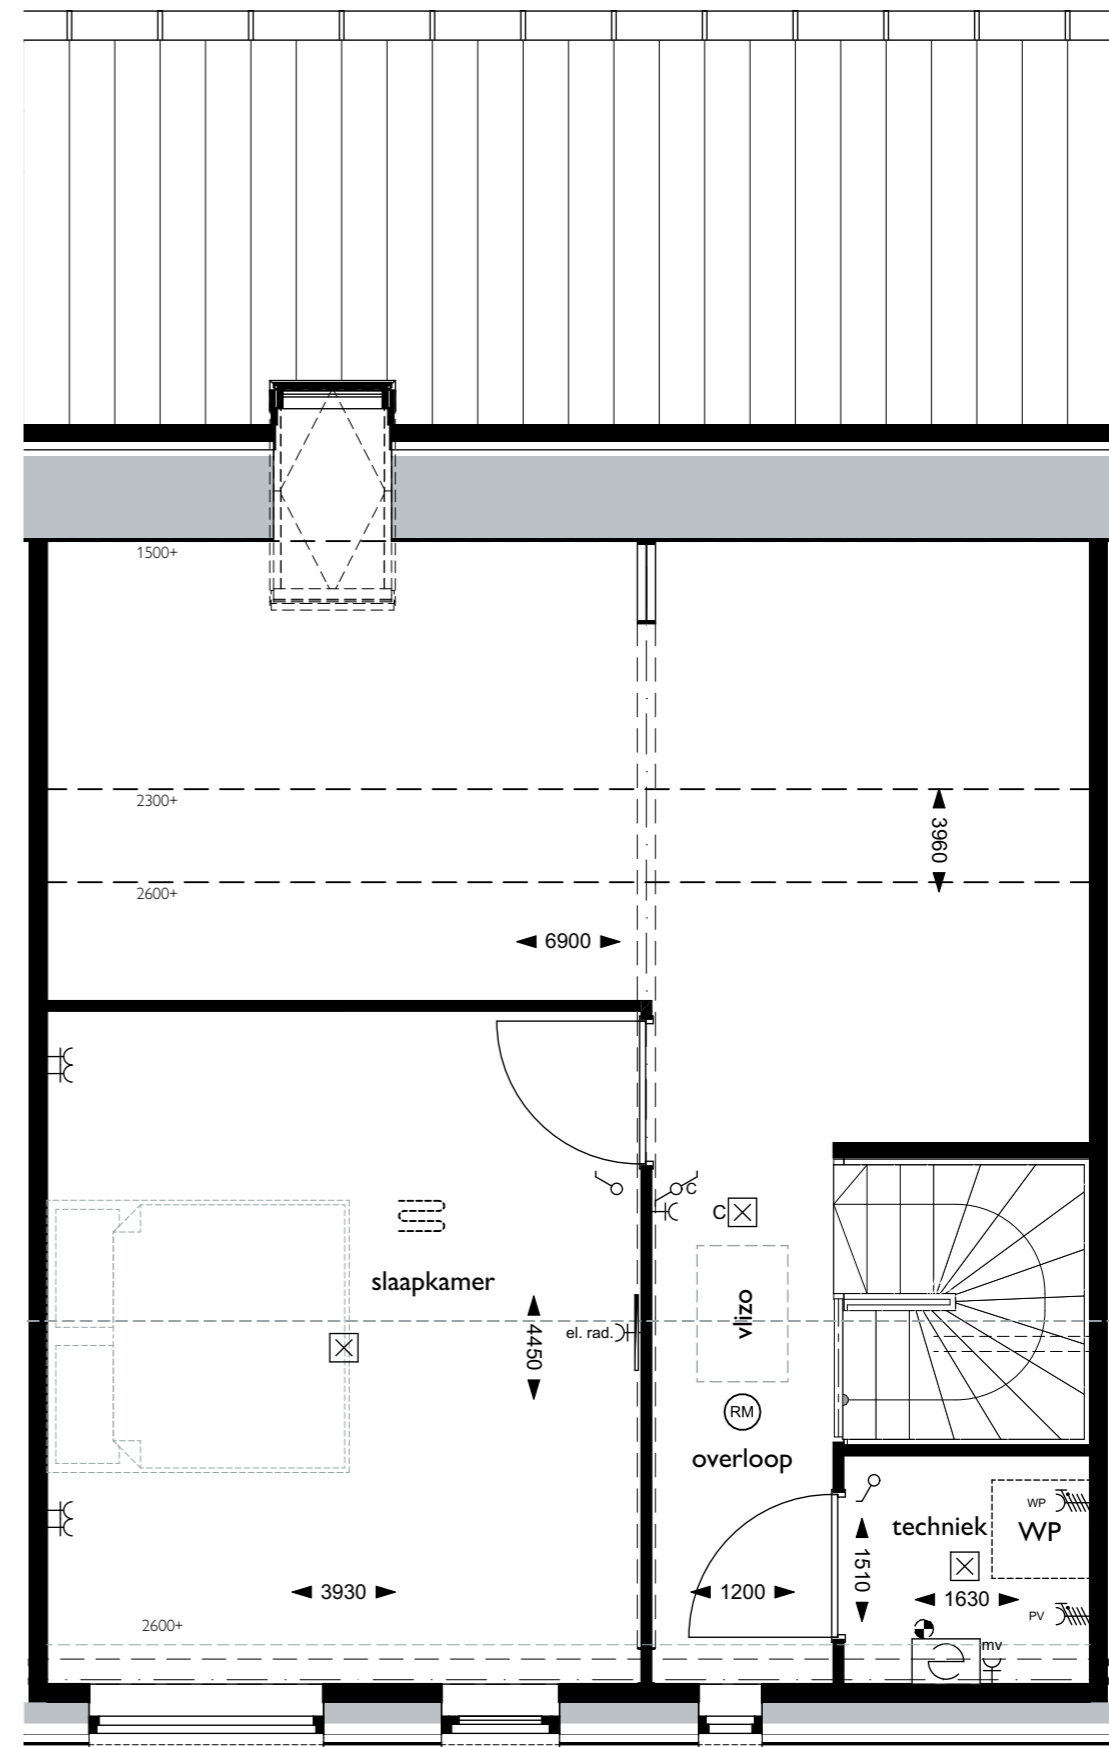

Begane grond

Bouwnummer 2

1e verdieping

Schaal: 1:50

I'M Architecten BV. Alle rechten voorbehouden.

2e verdieping

Bouwnummer 2

bnr 2

1e verdieping

Schaal: 1:50

I'M Architecten BV. Alle rechten voorbehouden.

2e verdieping

Bouwnummer 3

bnr 3

Voorgevel

bnr 3

Achtergevel

Doorsnede VK-VK

Schaal: 1:50, 1:100

I'M Architecten BV. Alle rechten voorbehouden.

Begane grond

Bouwnummer 4

1e verdieping

Schaal: 1:50

Schaal: 1:50, 1:100

I'M Architecten BV. Alle rechten voorbehouden.

Begane grond

Bouwnummer 5

1e verdieping

Schaal: 1:50

I'M Architecten BV. Alle rechten voorbehouden.

2e verdieping