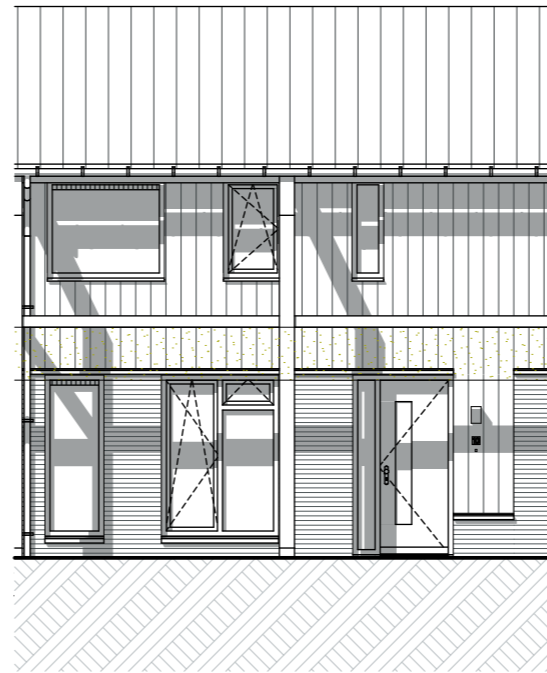

Bouwnummer 1

Begane grond

1e verdieping

Schaal: 1:50

I'M Architecten BV. Alle rechten voorbehouden.

2e verdieping

Bouwnummer 1

bnr 1

Voorgevel

bnr 1

Achtergevel

Doorsnede VK-VK

bnr 1

Rechtergevel

Schaal: 1:50, 1:100

I'M Architecten BV. Alle rechten voorbehouden.

Begane grond

Bouwnummer 2

1e verdieping

Schaal: 1:50

I'M Architecten BV. Alle rechten voorbehouden.

2e verdieping

Bouwnummer 2

bnr 2

Voorgevel

bnr 2

Achtergevel

Doorsnede VK-VK

Schaal: 1:50, 1:100

I'M Architecten BV. Alle rechten voorbehouden.

Begane grond

Bouwnummer 3