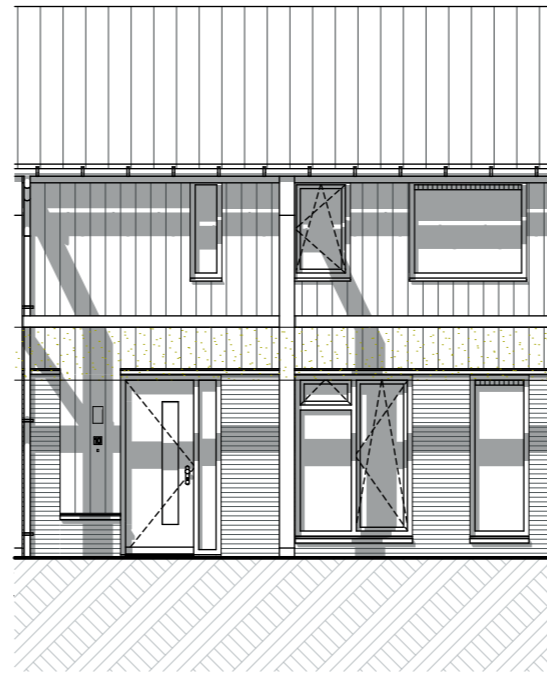

Bouwnummer 1

Begane grond

1e verdieping

Schaal: 1:50

I'M Architecten BV. Alle rechten voorbehouden.

2e verdieping

Bouwnummer 1

bnr 1

Voorgevel

bnr 1

Achtergevel

Doorsnede VK-VK

bnr 1

Rechtergevel

Schaal: 1:50, 1:100

I'M Architecten BV. Alle rechten voorbehouden.

Schaal: 1:50, 1:100

I'M Architecten BV. Alle rechten voorbehouden.

Begane grond

Bouwnummer 5

1e verdieping

Schaal: 1:50

I'M Architecten BV. Alle rechten voorbehouden.

2e verdieping

Bouwnummer 5

bnr 5

Voorgevel

bnr 5

Achtergevel

Doorsnede VK-VK

Schaal: 1:50, 1:100

I'M Architecten BV. Alle rechten voorbehouden.