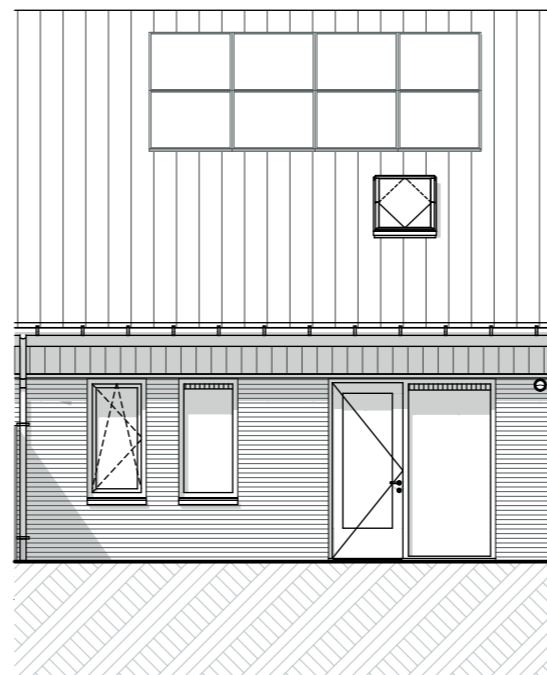

Bouwnummer 1

Begane grond

1e verdieping

Schaal: 1:50

I'M Architecten BV. Alle rechten voorbehouden.

2e verdieping

Bouwnummer 1

bnr 1

Achtergevel

Doorsnede VK-VK

Schaal: 1:50, 1:100

I'M Architecten BV. Alle rechten voorbehouden.

Begane grond

Bouwnummer 4

1e verdieping

Schaal: 1:50

I'M Architecten BV. Alle rechten voorbehouden.

2e verdieping

Bouwnummer 4

bnr 4

Voorgevel

bnr 4

Achtergevel

Doorsnede VK-VK

Schaal: 1:50, 1:100

I'M Architecten BV. Alle rechten voorbehouden.

Begane grond

Bouwnummer 5

1e verdieping

Schaal: 1:50

I'M Architecten BV. Alle rechten voorbehouden.

2e verdieping