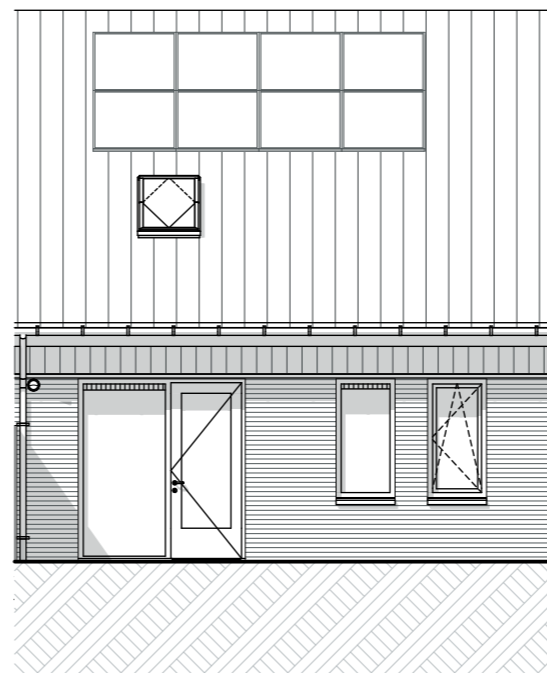

Begane grond

Bouwnummer 2

1e verdieping

Schaal: 1:50

I'M Architecten BV. Alle rechten voorbehouden.

2e verdieping

Bouwnummer 2

bnr 2

Voorgevel

bnr 2

Achtergevel

Doorsnede VK-VK

Schaal: 1:50, 1:100

I'M Architecten BV. Alle rechten voorbehouden.

Begane grond

Bouwnummer 3

1e verdieping

Schaal: 1:50

I'M Architecten BV. Alle rechten voorbehouden.

2e verdieping

Bouwnummer 3

bnr 3

Voorgevel

bnr 3

Achtergevel

Doorsnede VK-VK

Schaal: 1:50, 1:100

I'M Architecten BV. Alle rechten voorbehouden.

Begane grond

Bouwnummer 4

1e verdieping

Schaal: 1:50