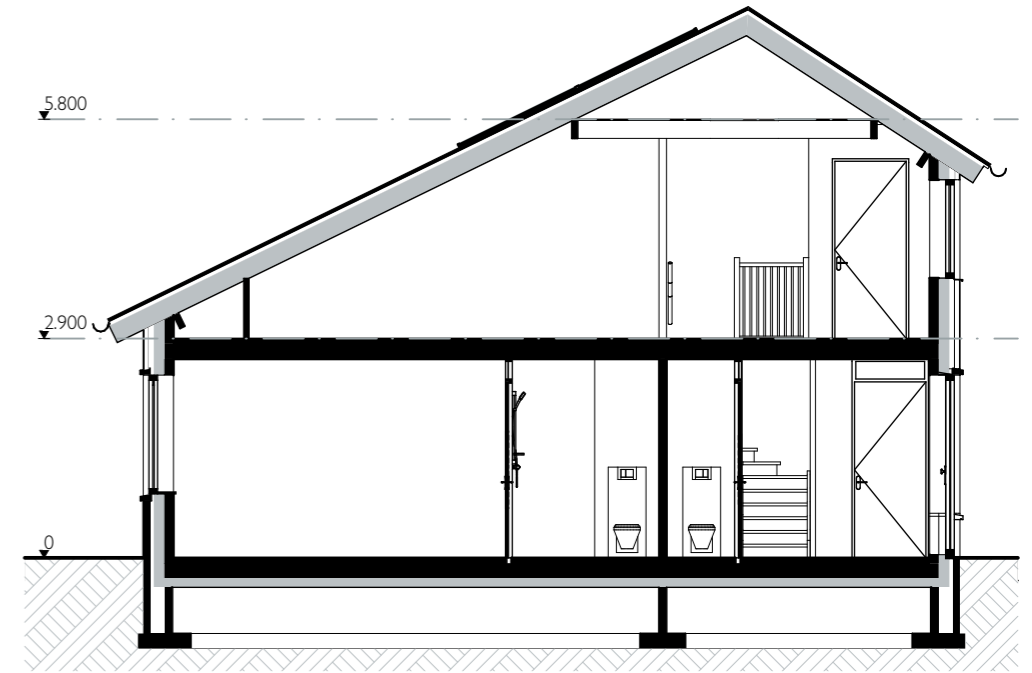

Bouwnummer 1

Begane grond

1e verdieping

Schaal: 1:50

I'M Architecten BV. Alle rechten voorbehouden.

2e verdieping

Bouwnummer 1

bnr 1

Begane grond

Bouwnummer 2

1e verdieping

Schaal: 1:50

I'M Architecten BV. Alle rechten voorbehouden.

2e verdieping

Bouwnummer 2

bnr 2

1e verdieping

Schaal: 1:50

I'M Architecten BV. Alle rechten voorbehouden.

2e verdieping

Bouwnummer 3

bnr 3

Voorgevel

bnr 3

Achtergevel

Doorsnede VK-VK

Schaal: 1:50, 1:100

I'M Architecten BV. Alle rechten voorbehouden.

Begane grond

Bouwnummer 4

1e verdieping

Schaal: 1:50