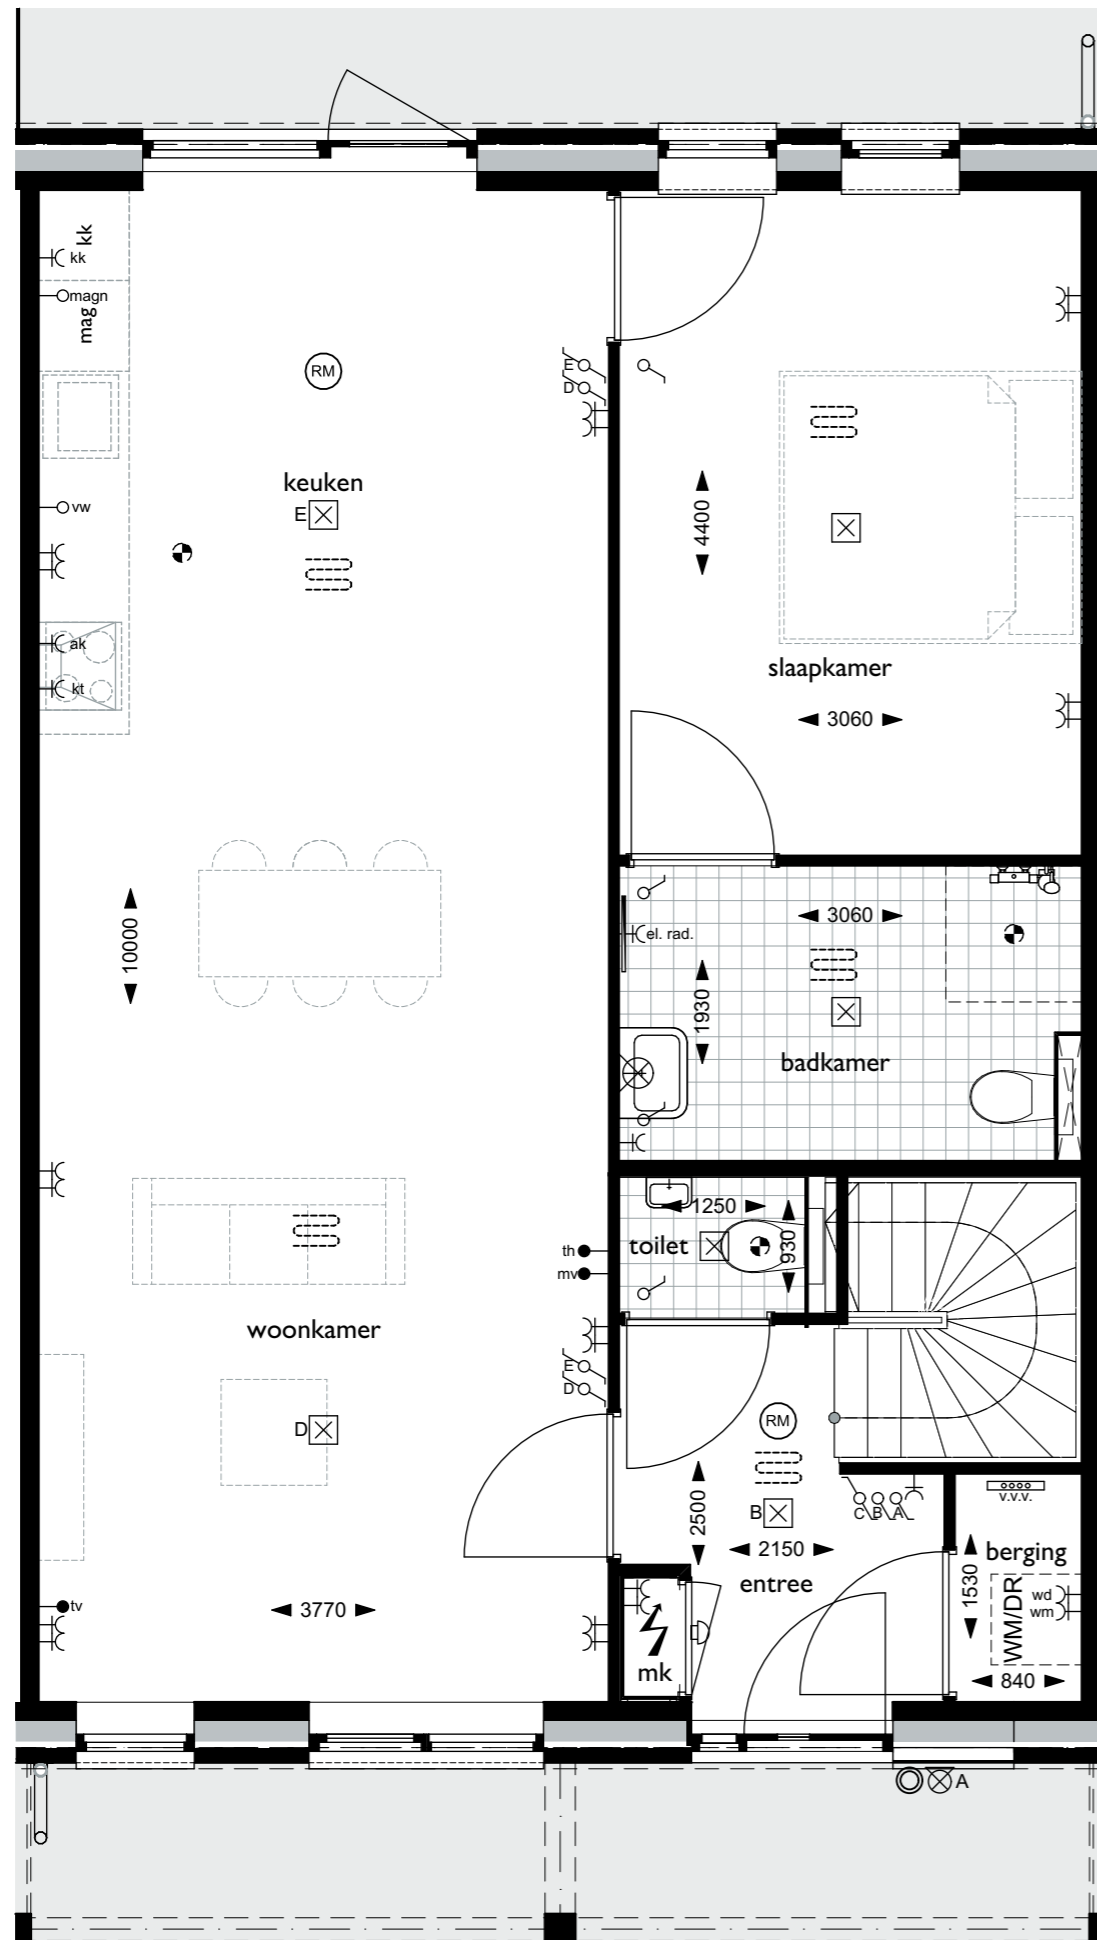

Begane grond

Bouwnummer 2

1e verdieping

Schaal: 1:50

I'M Architecten BV. Alle rechten voorbehouden.

2e verdieping

Bouwnummer 2

bnr 2

Voorgevel

bnr 2

Achtergevel

Doorsnede VK-VK

Schaal: 1:50, 1:100

I'M Architecten BV. Alle rechten voorbehouden.

Begane grond

Bouwnummer 3

1e verdieping

Schaal: 1:50

I'M Architecten BV. Alle rechten voorbehouden.

2e verdieping

Bouwnummer 3

bnr 3

Voorgevel

bnr 3

Achtergevel

Doorsnede VK-VK

Schaal: 1:50, 1:100

I'M Architecten BV. Alle rechten voorbehouden.

Begane grond

Bouwnummer 4

1e verdieping

Schaal: 1:50