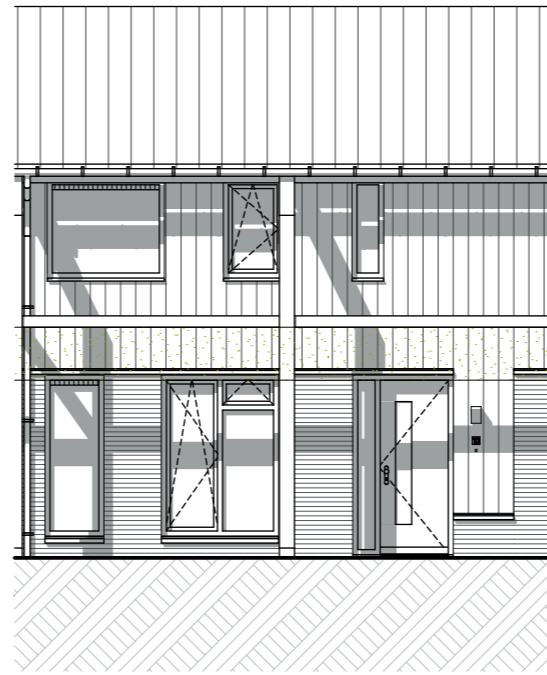

bnr 4

Voorgevel