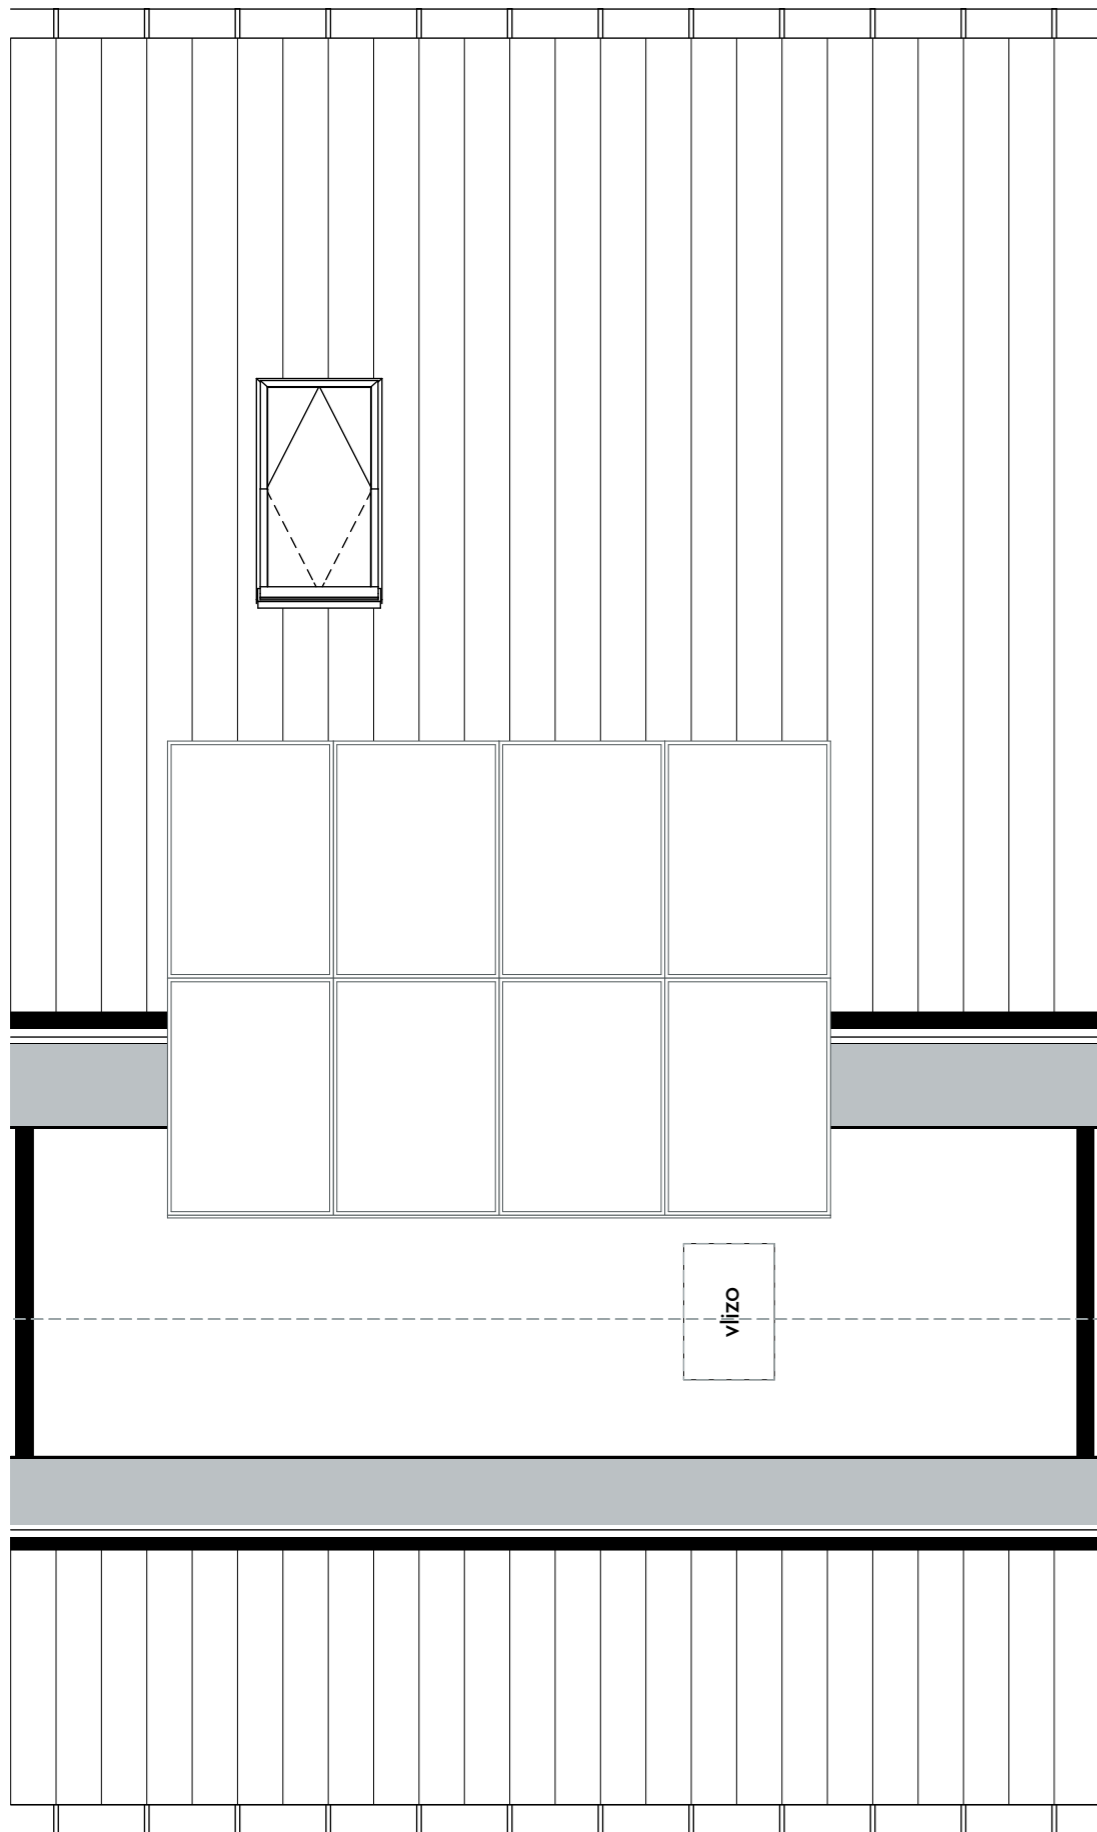

Bouwnummer 1

Begane grond

1e verdieping

Schaal: 1:50

I'M Architecten BV. Alle rechten voorbehouden.

2e verdieping

Bouwnummer 1

bnr 1

Voorgevel

bnr 1

Achtergevel

Doorsnede VK-VK

bnr 1

Rechtergevel

Schaal: 1:50, 1:100

I'M Architecten BV. Alle rechten voorbehouden.

Begane grond

Bouwnummer 2

1e verdieping

Schaal: 1:50

I'M Architecten BV. Alle rechten voorbehouden.

2e verdieping

Bouwnummer 2

bnr 2

Voorgevel

bnr 2

Achtergevel

Doorsnede VK-VK

Schaal: 1:50, 1:100

I'M Architecten BV. Alle rechten voorbehouden.

Begane grond

Bouwnummer 3