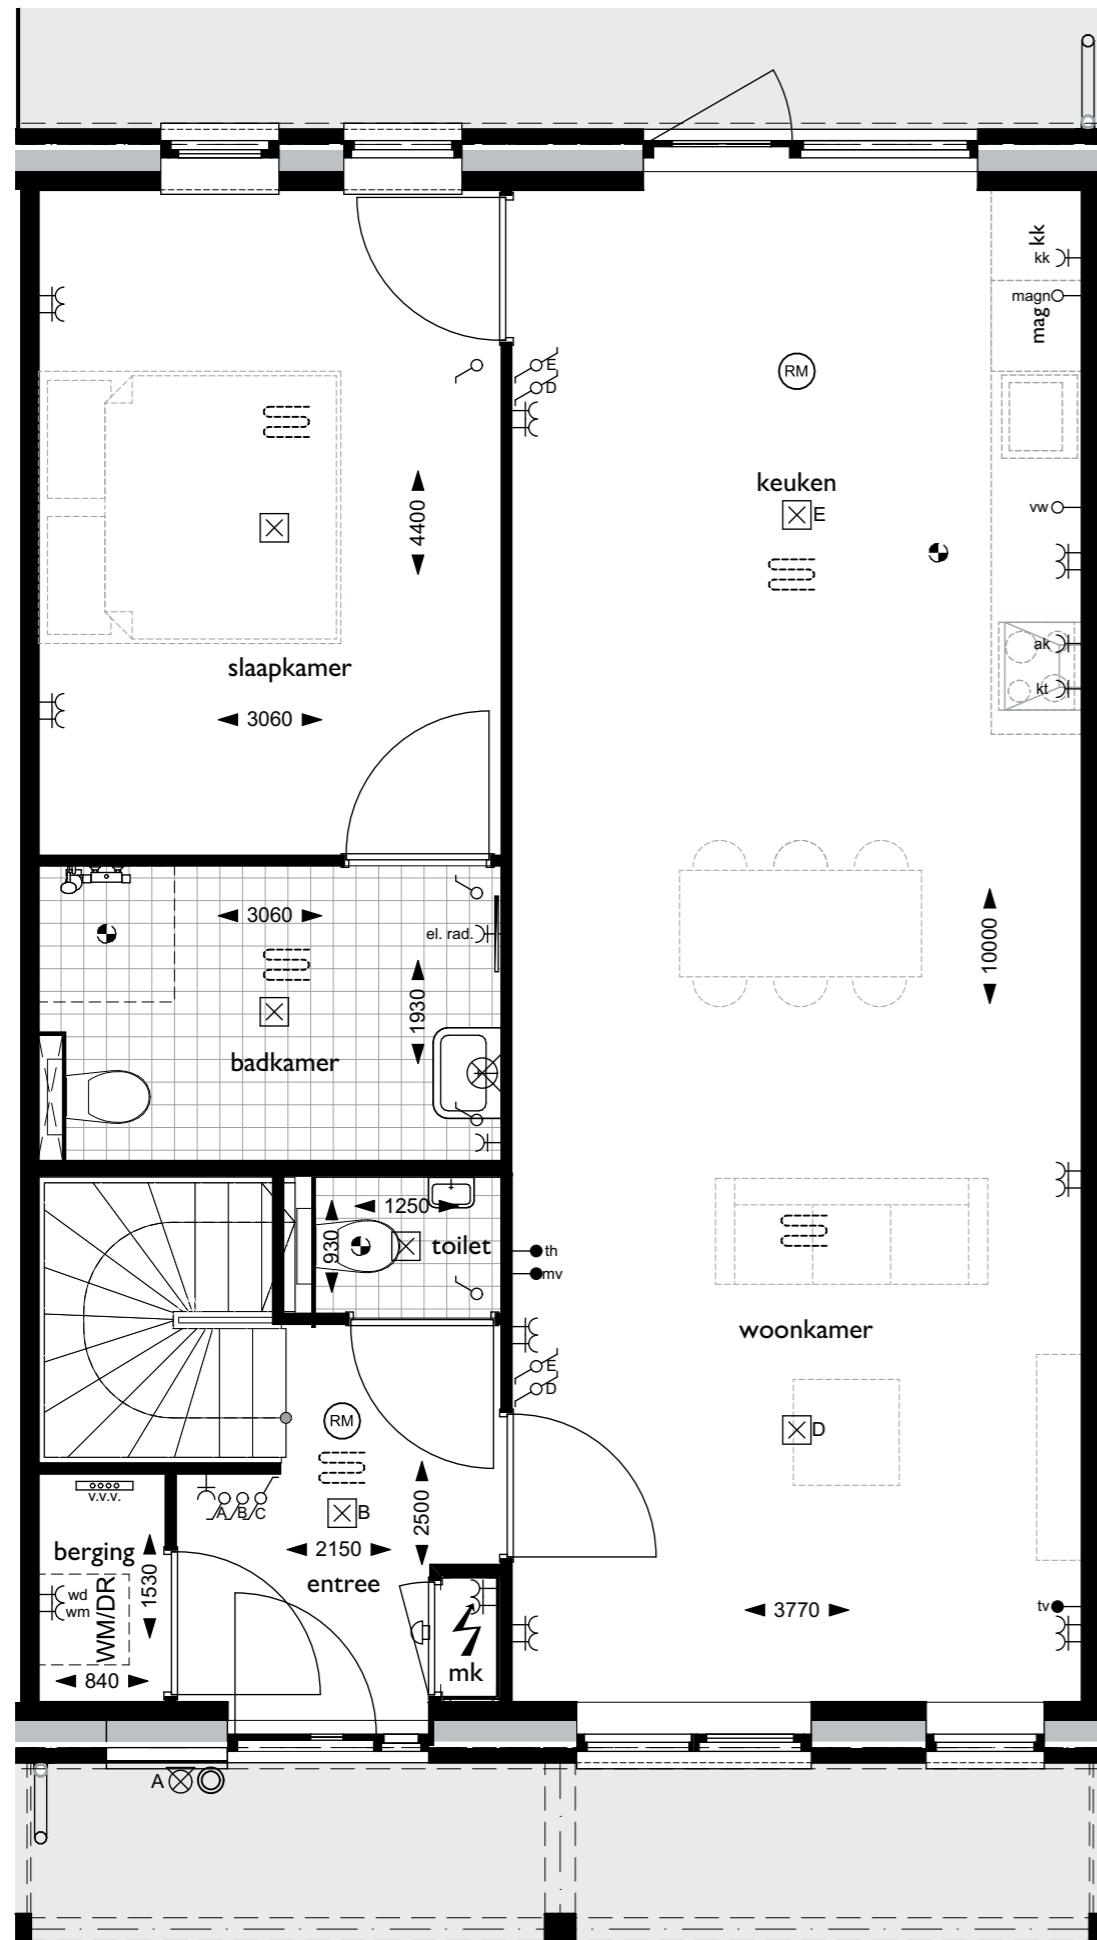

Begane grond

Bouwnummer 2

1e verdieping

Schaal: 1:50

I'M Architecten BV. Alle rechten voorbehouden.

2e verdieping

Bouwnummer 2

bnr 2

Voorgevel

bnr 2

Achtergevel

Doorsnede VK-VK

Schaal: 1:50, 1:100

I'M Architecten BV. Alle rechten voorbehouden.

Begane grond

Bouwnummer 3

1e verdieping

Schaal: 1:50

I'M Architecten BV. Alle rechten voorbehouden.

2e verdieping

Bouwnummer 3

bnr 3

Voorgevel

bnr 3

Achtergevel

Doorsnede VK-VK

Schaal: 1:50, 1:100

I'M Architecten BV. Alle rechten voorbehouden.

Begane grond

Bouwnummer 4

1e verdieping

Schaal: 1:50