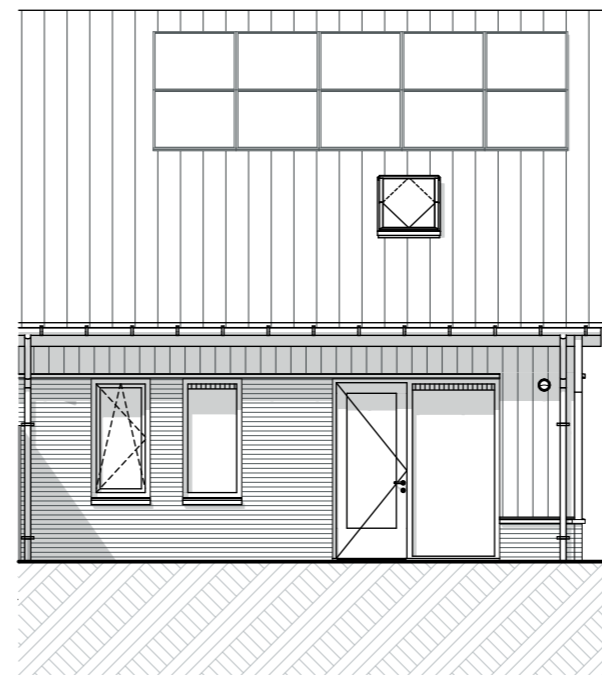

bnr 6

Achtergevel