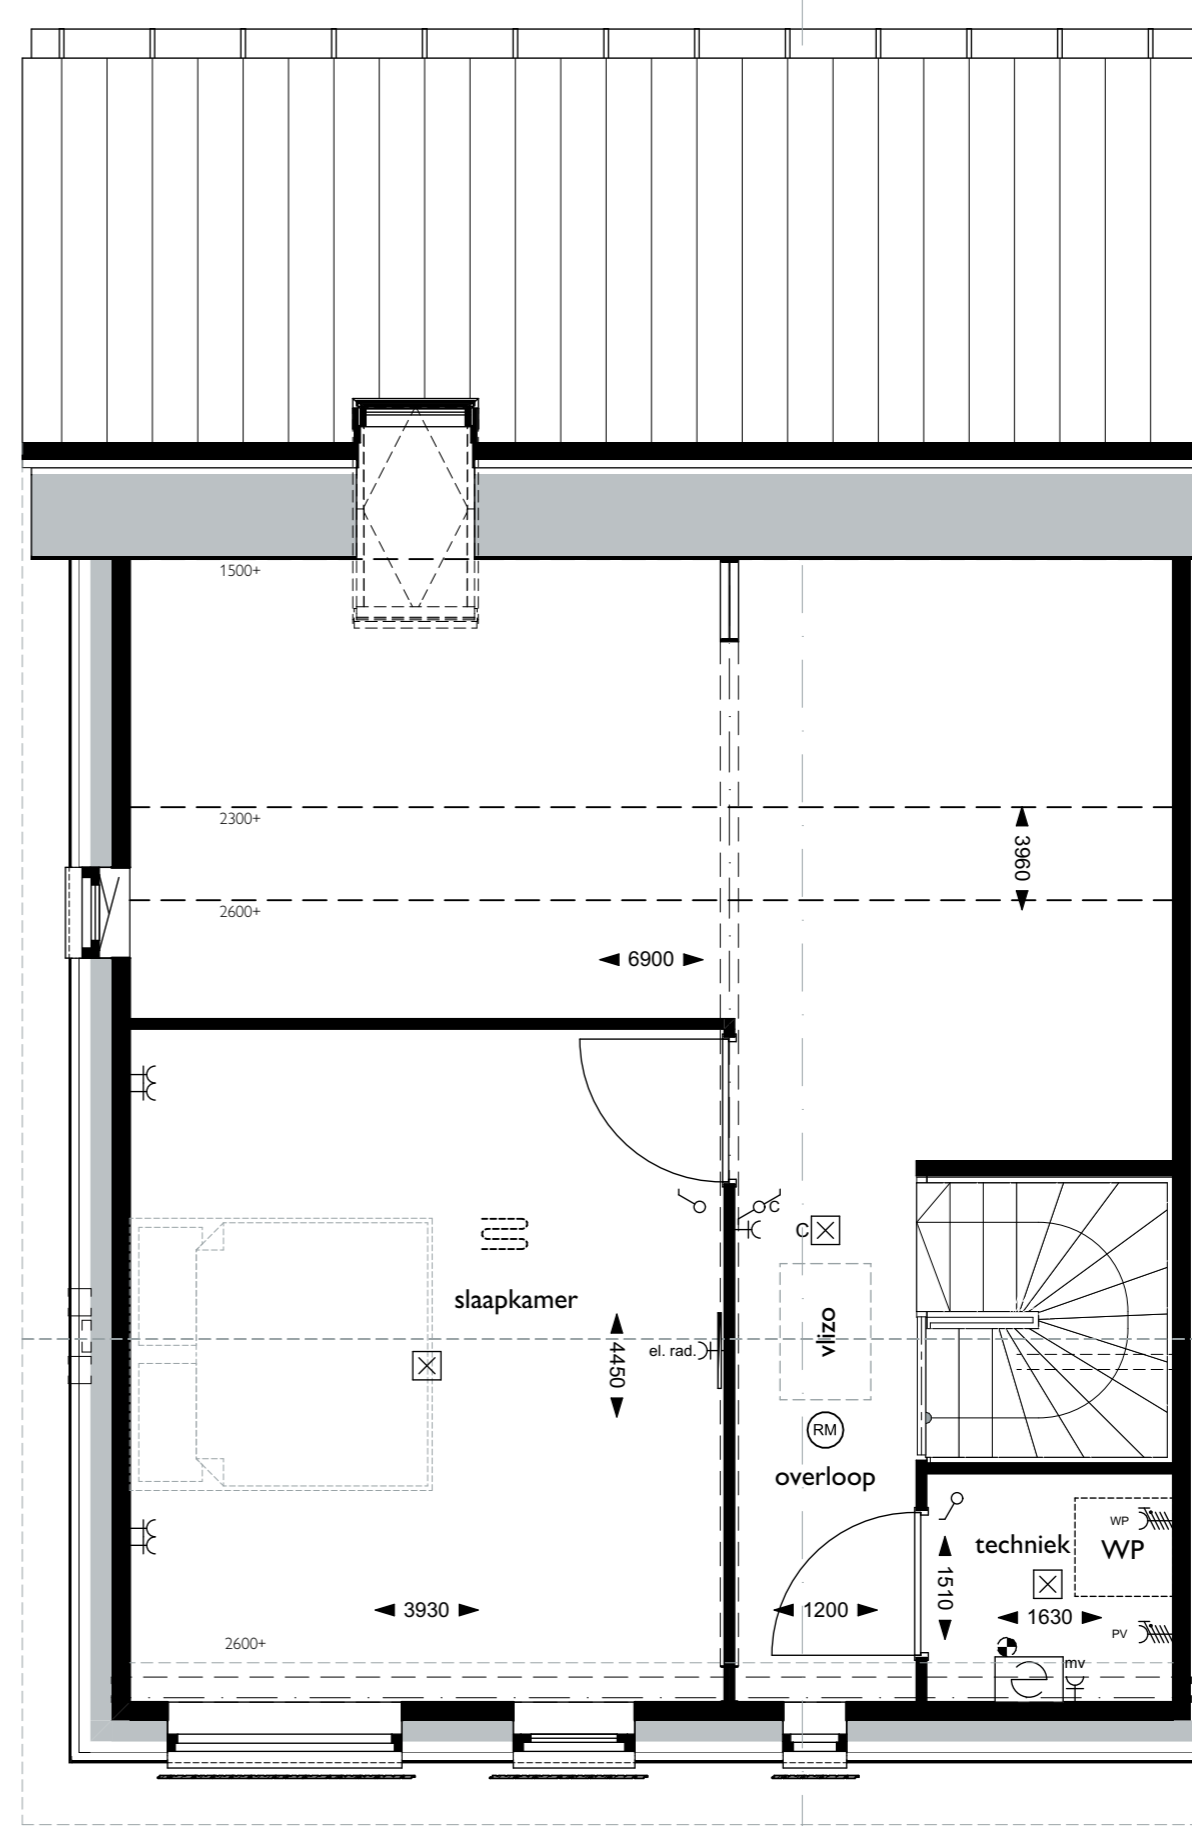

Begane grond

Bouwnummer 2

1e verdieping

Schaal: 1:50

I'M Architecten BV. Alle rechten voorbehouden.

2e verdieping

Bouwnummer 2

bnr 2

Schaal: 1:50, 1:100

I'M Architecten BV. Alle rechten voorbehouden.

Begane grond

Bouwnummer 5

1e verdieping

Schaal: 1:50

I'M Architecten BV. Alle rechten voorbehouden.

2e verdieping

Bouwnummer 5

bnr 5

Voorgevel

bnr 5

Achtergevel

Doorsnede VK-VK

Schaal: 1:50, 1:100

I'M Architecten BV. Alle rechten voorbehouden.

Bouwnummer 6

Begane grond

1e verdieping

Schaal: 1:50

I'M Architecten BV. Alle rechten voorbehouden.

2e verdieping

Bouwnummer 6

bnr 6