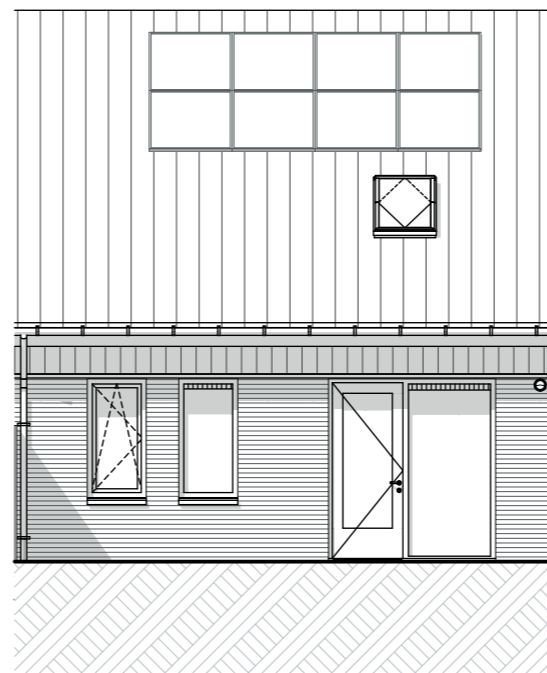

Bouwnummer 1

Begane grond

1e verdieping

Schaal: 1:50

I'M Architecten BV. Alle rechten voorbehouden.

2e verdieping

Bouwnummer 1

bnr 1

Voorgevel

bnr 1

Achtergevel

Doorsnede VK-VK

bnr 1

Rechtergevel

Schaal: 1:50, 1:100

I'M Architecten BV. Alle rechten voorbehouden.

Begane grond

Bouwnummer 2

1e verdieping

Schaal: 1:50

I'M Architecten BV. Alle rechten voorbehouden.

2e verdieping

Bouwnummer 2

bnr 2

Voorgevel

bnr 2

Achtergevel

Doorsnede VK-VK

Schaal: 1:50, 1:100

I'M Architecten BV. Alle rechten voorbehouden.

Begane grond

Bouwnummer 3