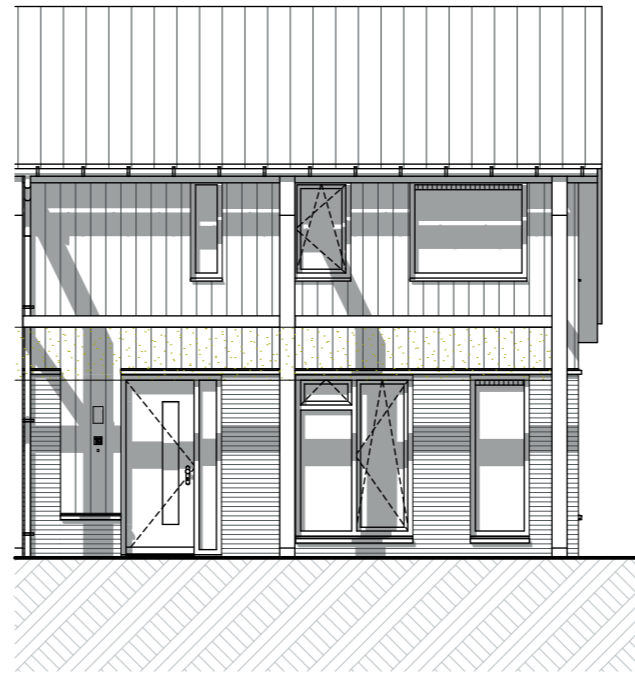

Bouwnummer 1

Begane grond

1e verdieping

Schaal: 1:50

I'M Architecten BV. Alle rechten voorbehouden.

2e verdieping

Bouwnummer 1

bnr 1

Voorgevel

bnr 1

Achtergevel

Doorsnede VK-VK

bnr 1

Rechtergevel

Schaal: 1:50, 1:100

I'M Architecten BV. Alle rechten voorbehouden.

Begane grond

Bouwnummer 2

1e verdieping

Schaal: 1:50

I'M Architecten BV. Alle rechten voorbehouden.

2e verdieping

Bouwnummer 2

bnr 2

Voorgevel

bnr 2

Achtergevel

Doorsnede VK-VK

Schaal: 1:50, 1:100

I'M Architecten BV. Alle rechten voorbehouden.

Begane grond

Bouwnummer 3