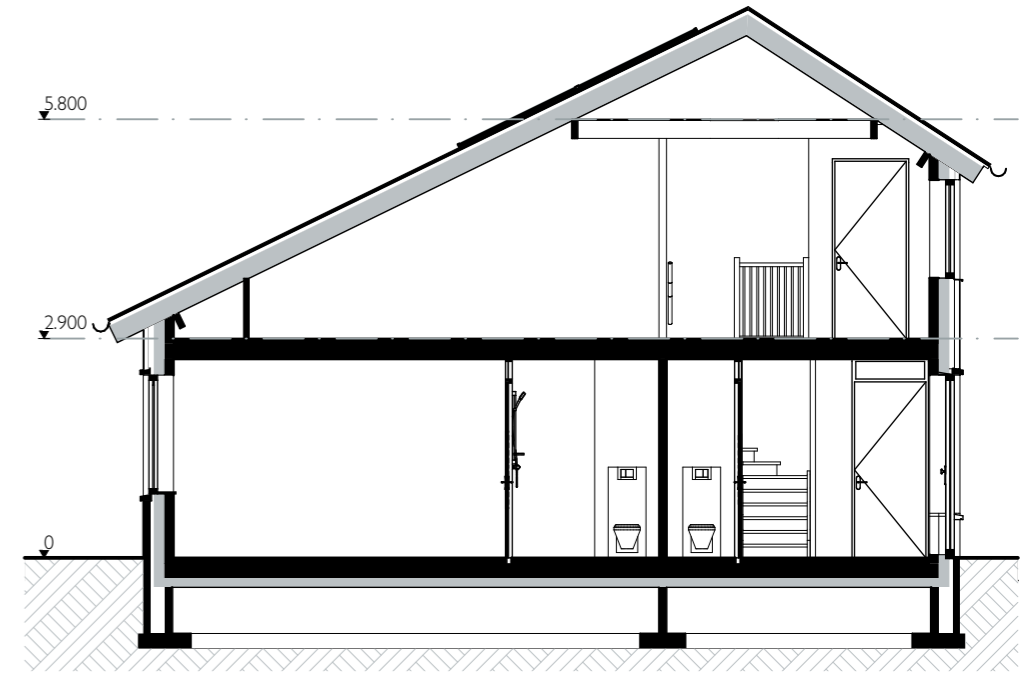

Bouwnummer 1

Begane grond

1e verdieping

Schaal: 1:50

I'M Architecten BV. Alle rechten voorbehouden.

2e verdieping

Bouwnummer 1

bnr 1

Voorgevel

bnr 1

Achtergevel

Doorsnede VK-VK

bnr 1

Rechtergevel

Schaal: 1:50, 1:100

I'M Architecten BV. Alle rechten voorbehouden.

Begane grond

Bouwnummer 2

1e verdieping

Schaal: 1:50

I'M Architecten BV. Alle rechten voorbehouden.

2e verdieping

Bouwnummer 2

bnr 2

Voorgevel

bnr 2

Achtergevel

Doorsnede VK-VK

Schaal: 1:50, 1:100

I'M Architecten BV. Alle rechten voorbehouden.

Begane grond

Bouwnummer 3