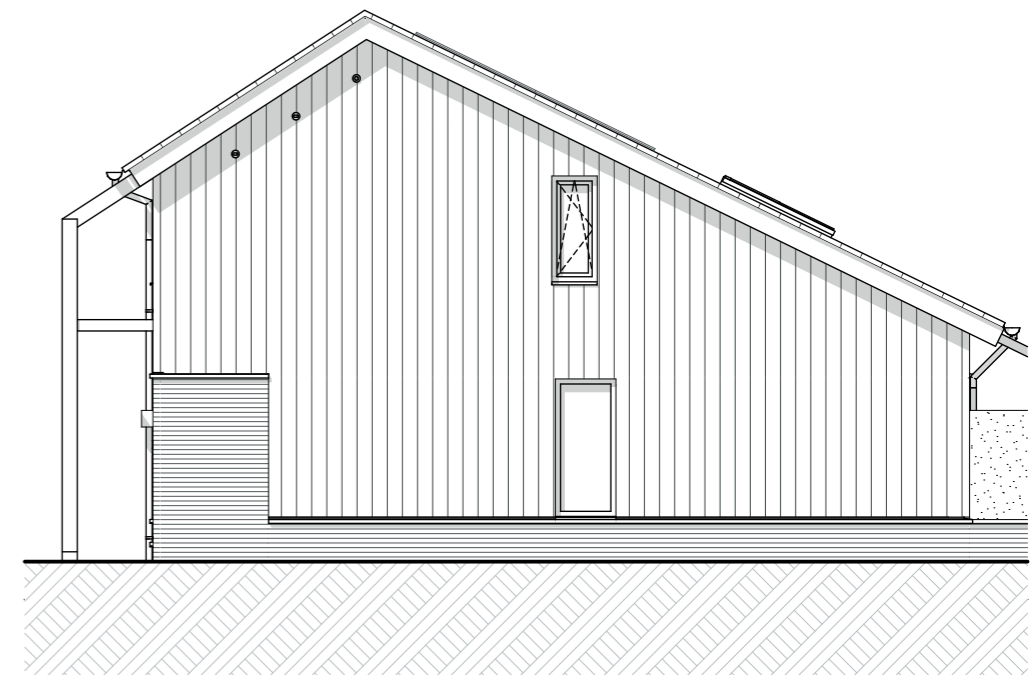

Bouwnummer 1

Begane grond

1e verdieping

Schaal: 1:50

I'M Architecten BV. Alle rechten voorbehouden.

2e verdieping

Bouwnummer 1

bnr 1

Voorgevel

bnr 1

Achtergevel

Doorsnede VK-VK

bnr 1

Rechtergevel

Schaal: 1:50, 1:100

I'M Architecten BV. Alle rechten voorbehouden.

Begane grond

Bouwnummer 2

1e verdieping

Schaal: 1:50

I'M Architecten BV. Alle rechten voorbehouden.

2e verdieping

Bouwnummer 2

bnr 2

Voorgevel

bnr 2

Achtergevel

Doorsnede VK-VK

Schaal: 1:50, 1:100

I'M Architecten BV. Alle rechten voorbehouden.

Begane grond

Bouwnummer 3