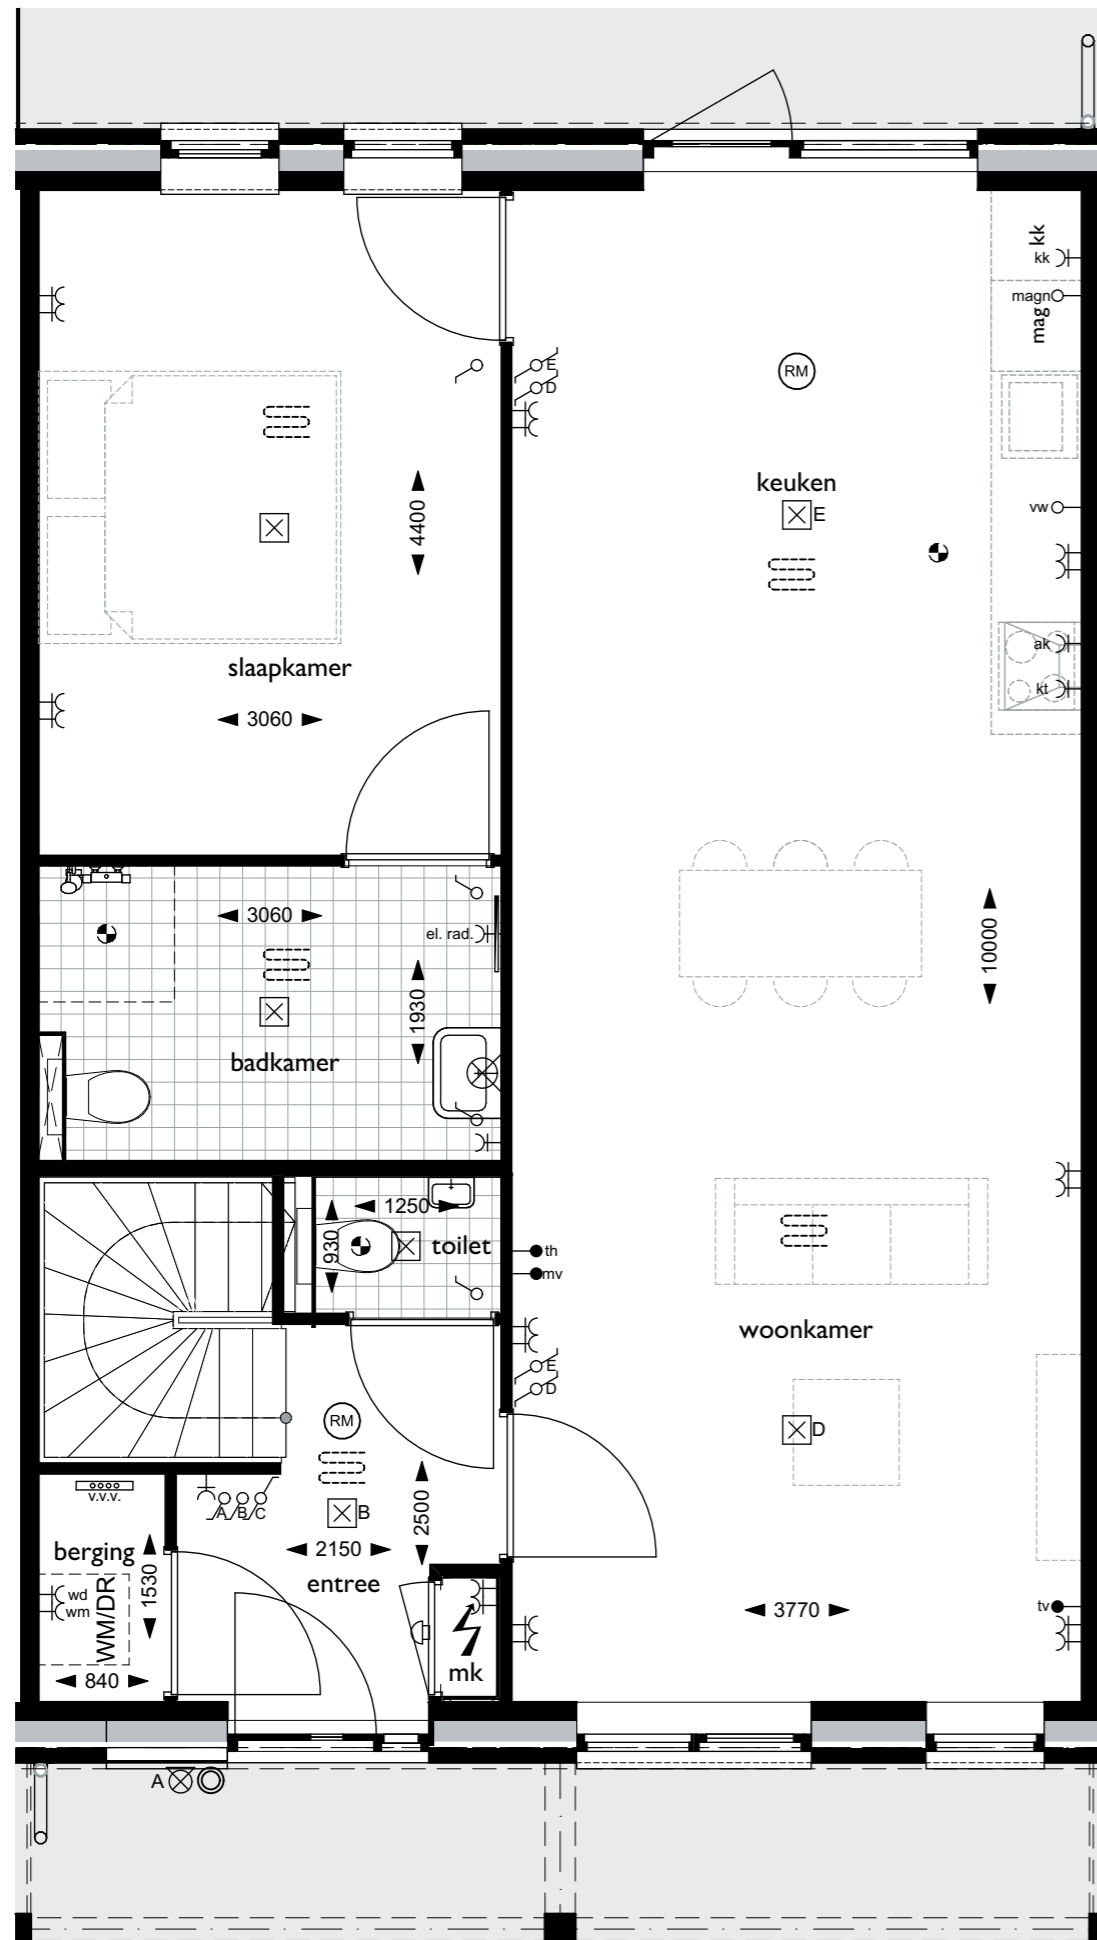

Achtergevel

Doorsnede VK-VK

Schaal: 1:50, 1:100

I'M Architecten BV. Alle rechten voorbehouden.

Begane grond

Bouwnummer 4

1e verdieping

Schaal: 1:50

I'M Architecten BV. Alle rechten voorbehouden.

2e verdieping

Bouwnummer 4

bnr 4

Voorgevel

bnr 4

Achtergevel

Doorsnede VK-VK

Schaal: 1:50, 1:100

I'M Architecten BV. Alle rechten voorbehouden.

Begane grond

Bouwnummer 5

1e verdieping

Schaal: 1:50

I'M Architecten BV. Alle rechten voorbehouden.

2e verdieping