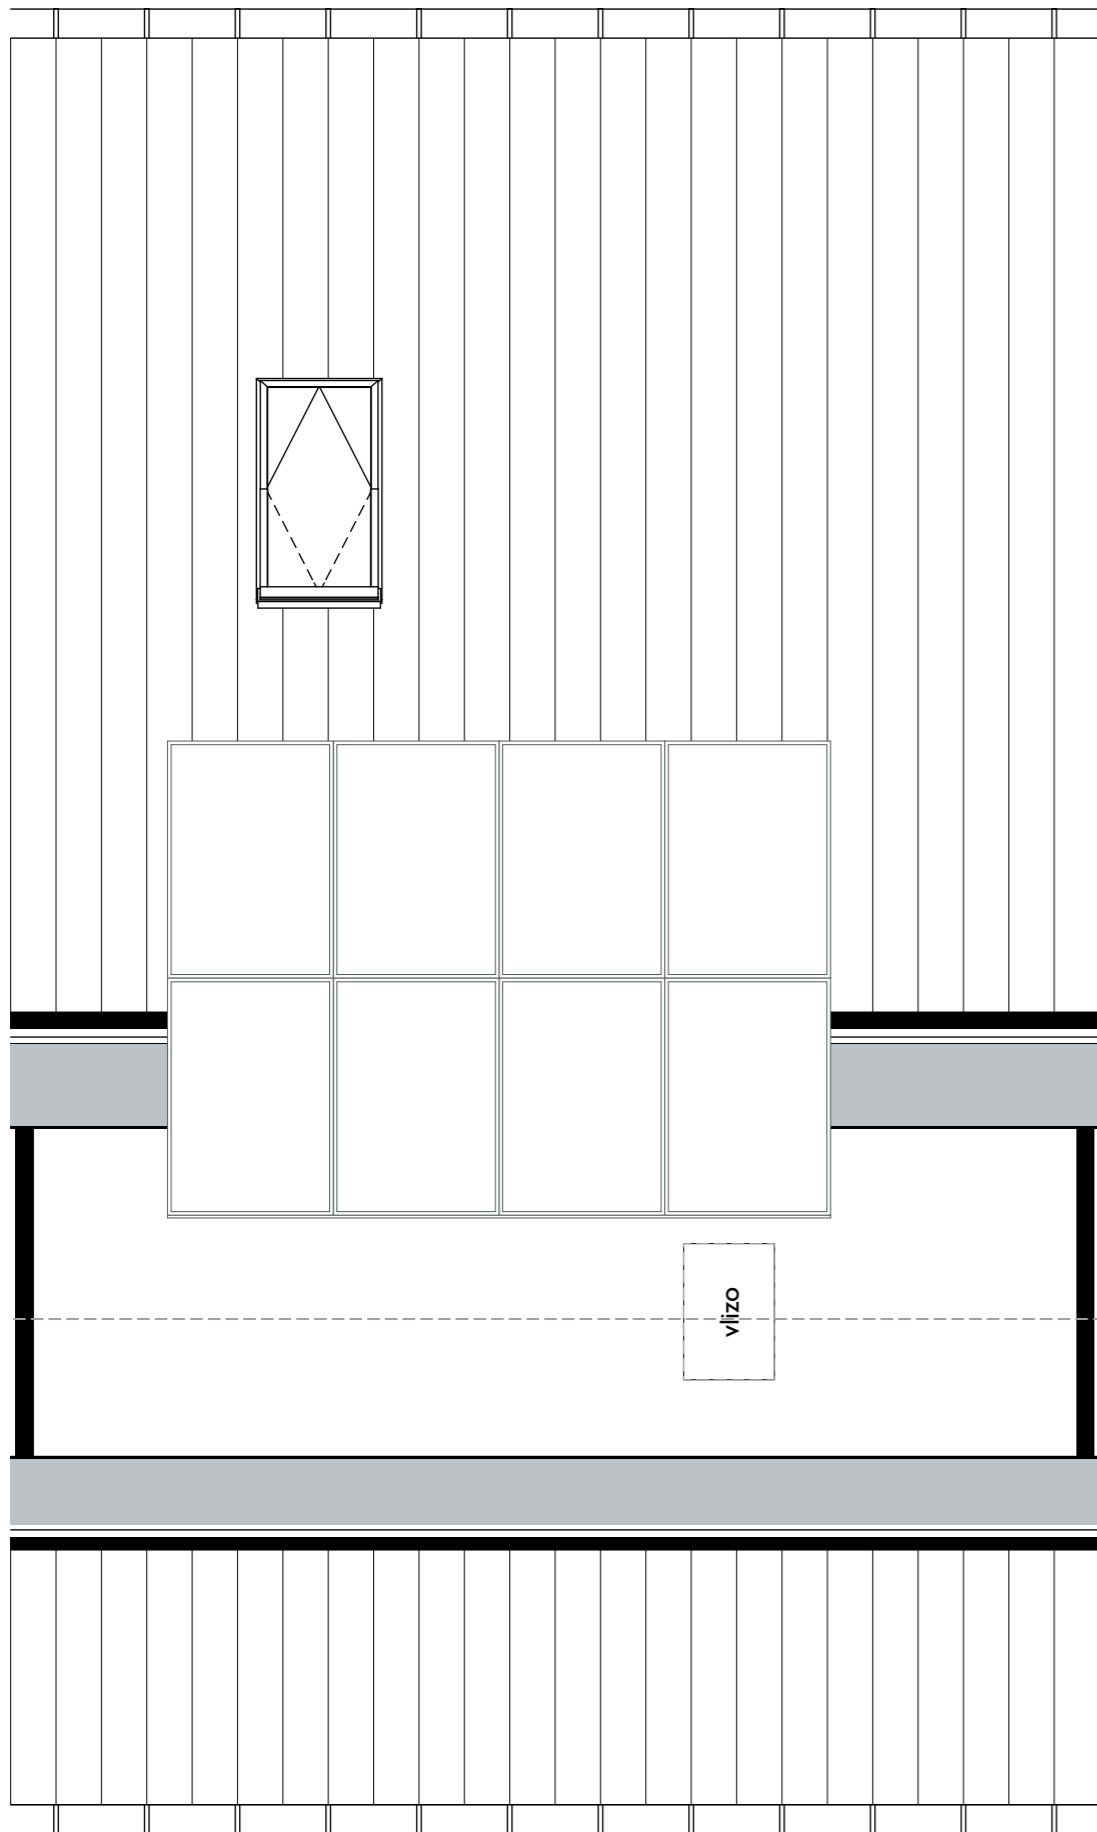

Bouwnummer 1

Begane grond

1e verdieping

Schaal: 1:50

I'M Architecten BV. Alle rechten voorbehouden.

2e verdieping

Bouwnummer 1

bnr 1

Begane grond

Bouwnummer 2

1e verdieping

Schaal: 1:50

I'M Architecten BV. Alle rechten voorbehouden.

2e verdieping

Bouwnummer 2

bnr 2

Voorgevel

bnr 2

Achtergevel

Doorsnede VK-VK

Schaal: 1:50, 1:100

I'M Architecten BV. Alle rechten voorbehouden.

Begane grond

Bouwnummer 3

1e verdieping

Schaal: 1:50

I'M Architecten BV. Alle rechten voorbehouden.

2e verdieping

Bouwnummer 3

bnr 3

Voorgevel

bnr 3