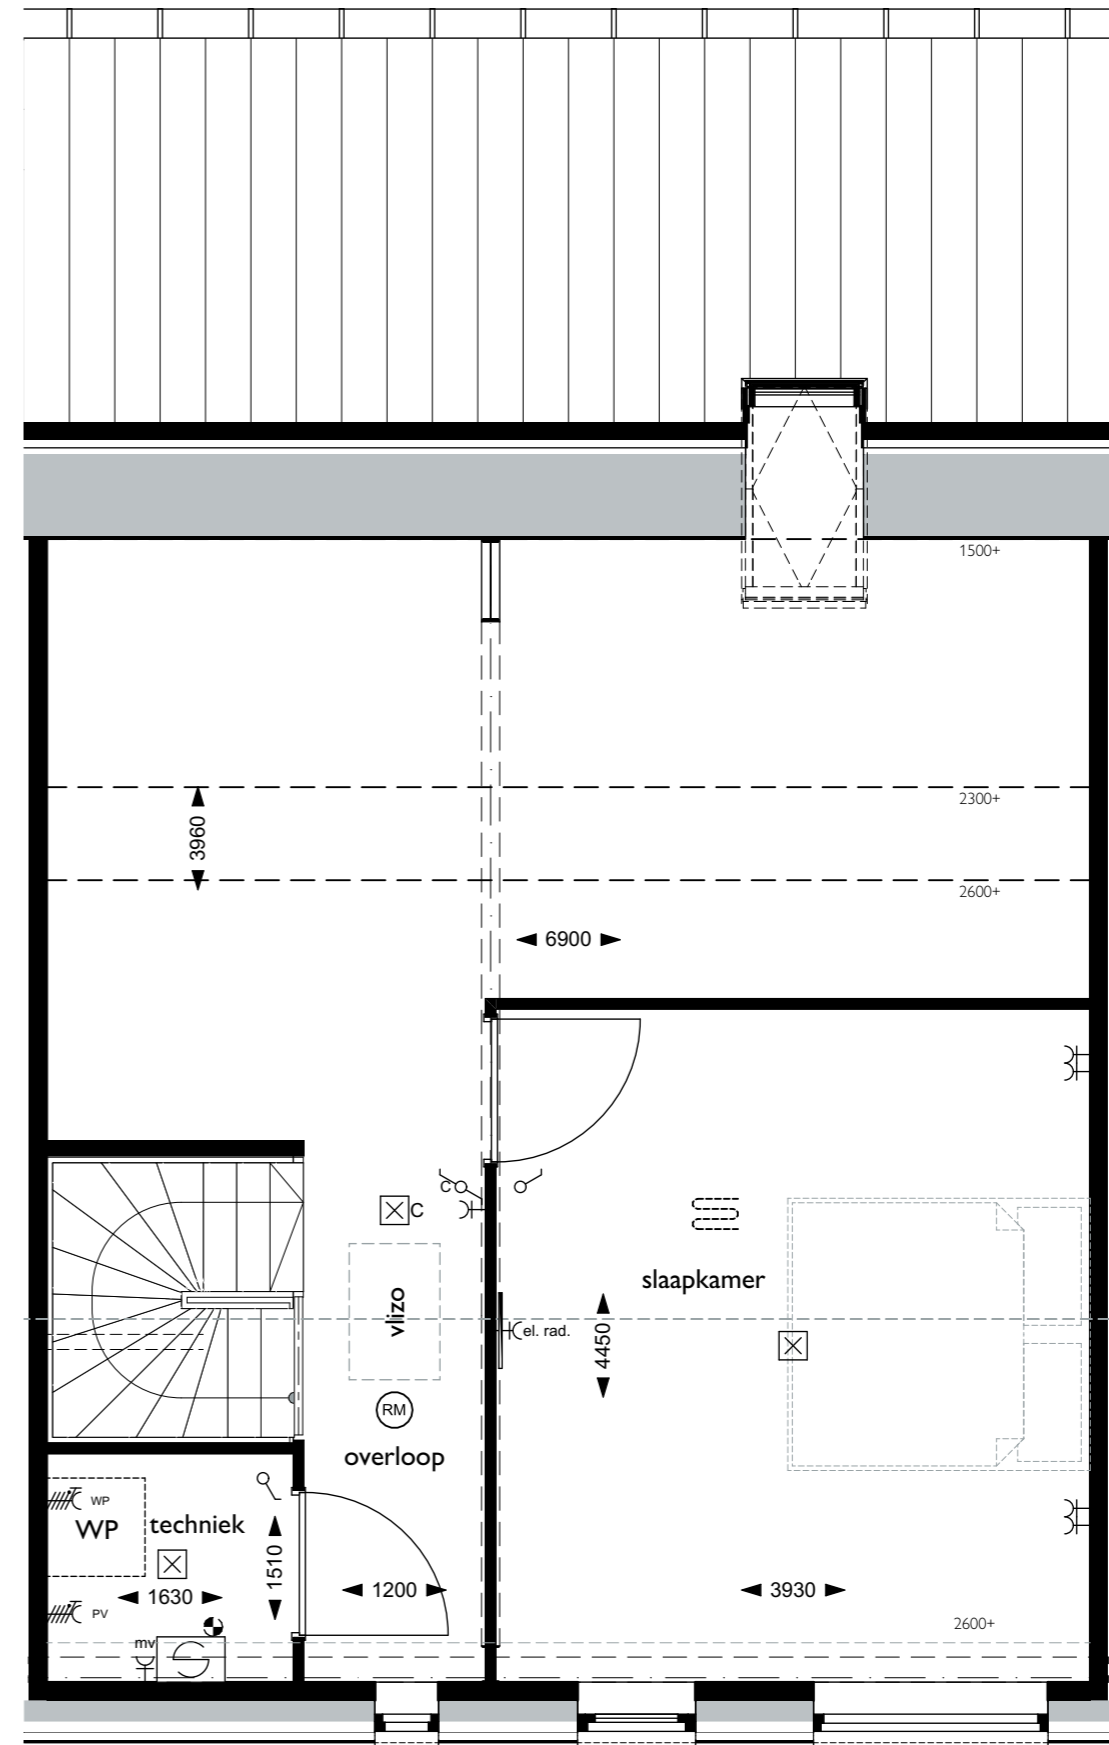

Bouwnummer 1

Begane grond

1e verdieping

Schaal: 1:50

I'M Architecten BV. Alle rechten voorbehouden.

2e verdieping

Bouwnummer 1

bnr 1

Begane grond

Bouwnummer 2

1e verdieping

Schaal: 1:50

I'M Architecten BV. Alle rechten voorbehouden.

2e verdieping

Bouwnummer 2

bnr 2

Voorgevel

bnr 2

Achtergevel

Doorsnede VK-VK

Schaal: 1:50, 1:100

I'M Architecten BV. Alle rechten voorbehouden.

Begane grond

Bouwnummer 3

1e verdieping

Schaal: 1:50

I'M Architecten BV. Alle rechten voorbehouden.

2e verdieping

Bouwnummer 3

bnr 3

Voorgevel

bnr 3