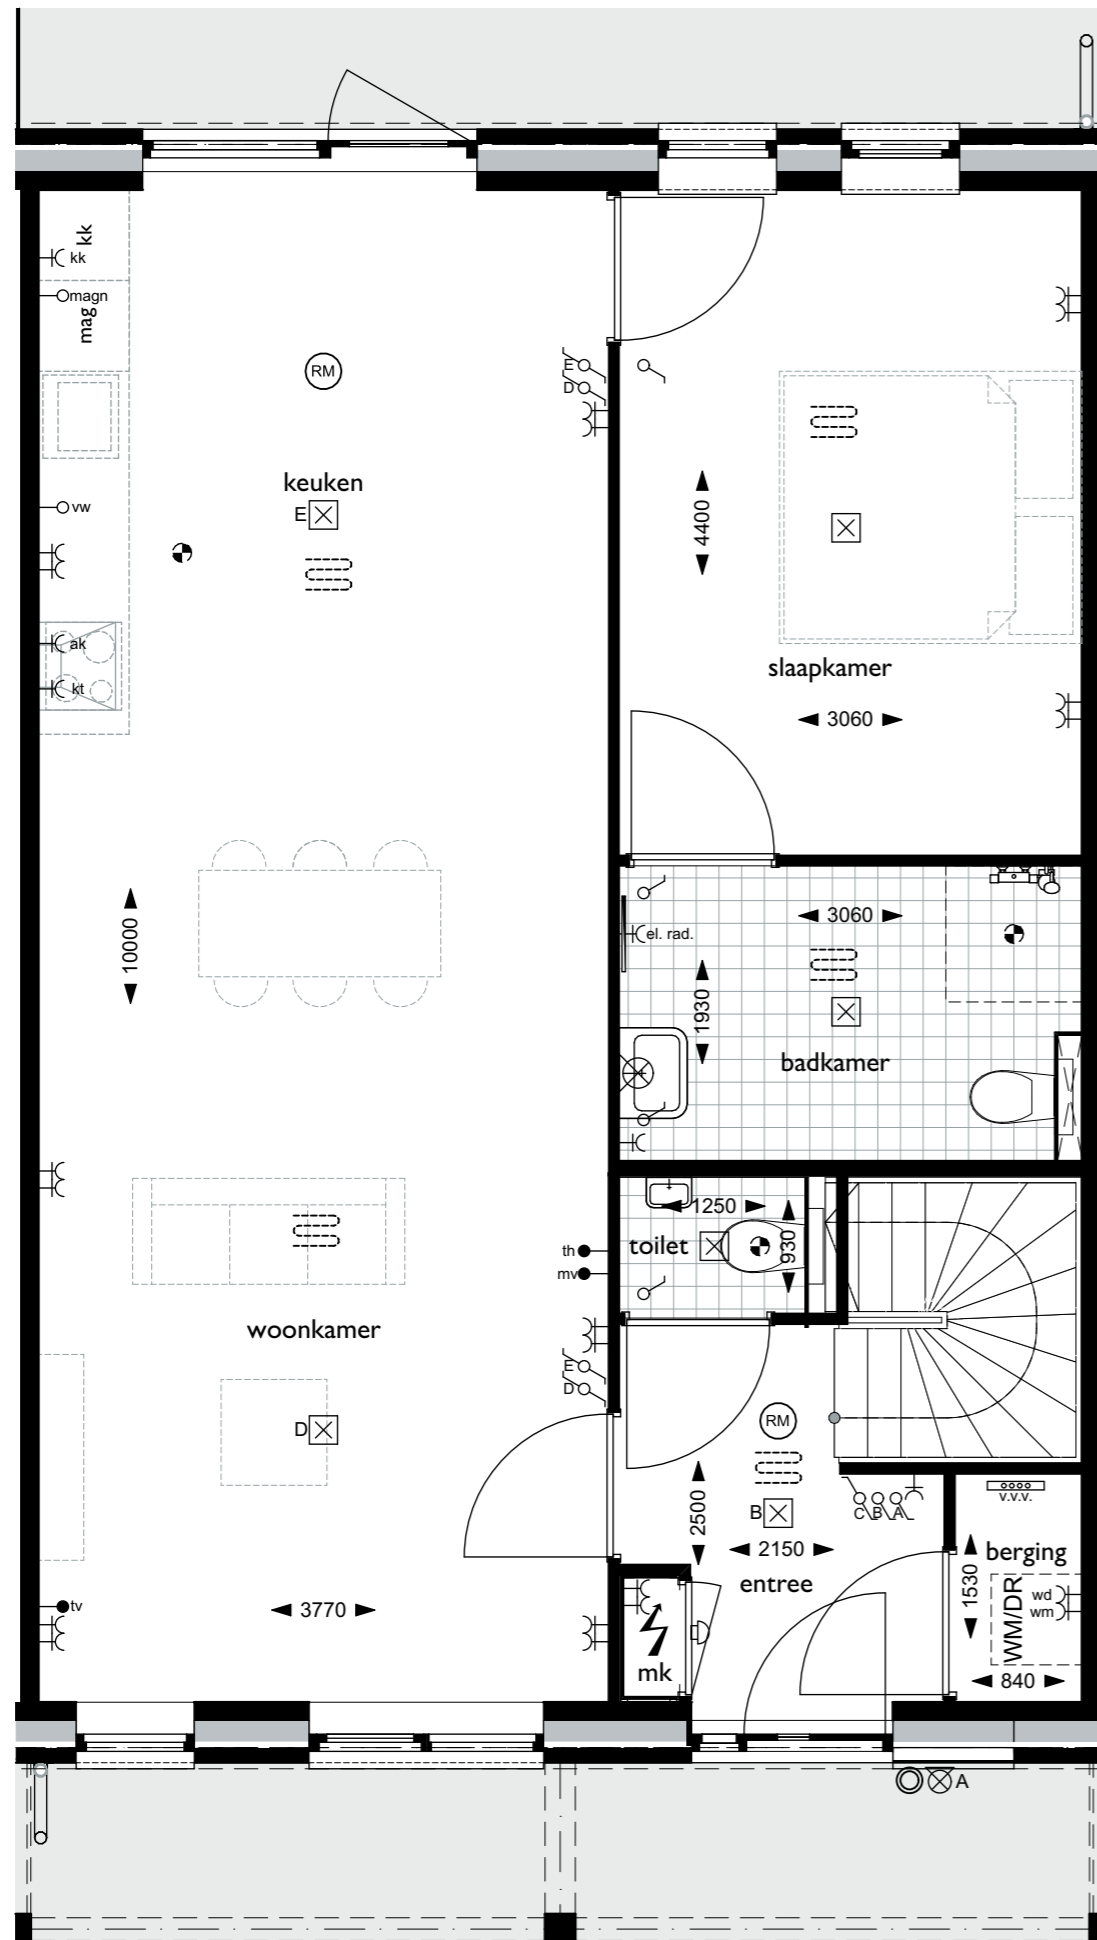

Bouwnummer 1

Begane grond

1e verdieping

Schaal: 1:50

I'M Architecten BV. Alle rechten voorbehouden.

2e verdieping

Bouwnummer 1

bnr 1

Voorgevel

bnr 1

Achtergevel

Doorsnede VK-VK

bnr 1

Rechtergevel

Schaal: 1:50, 1:100

I'M Architecten BV. Alle rechten voorbehouden.

Begane grond

Bouwnummer 2

1e verdieping

Schaal: 1:50

I'M Architecten BV. Alle rechten voorbehouden.

2e verdieping

Bouwnummer 2

bnr 2

Voorgevel

bnr 2

Achtergevel

Doorsnede VK-VK

Schaal: 1:50, 1:100

I'M Architecten BV. Alle rechten voorbehouden.

Begane grond

Bouwnummer 3