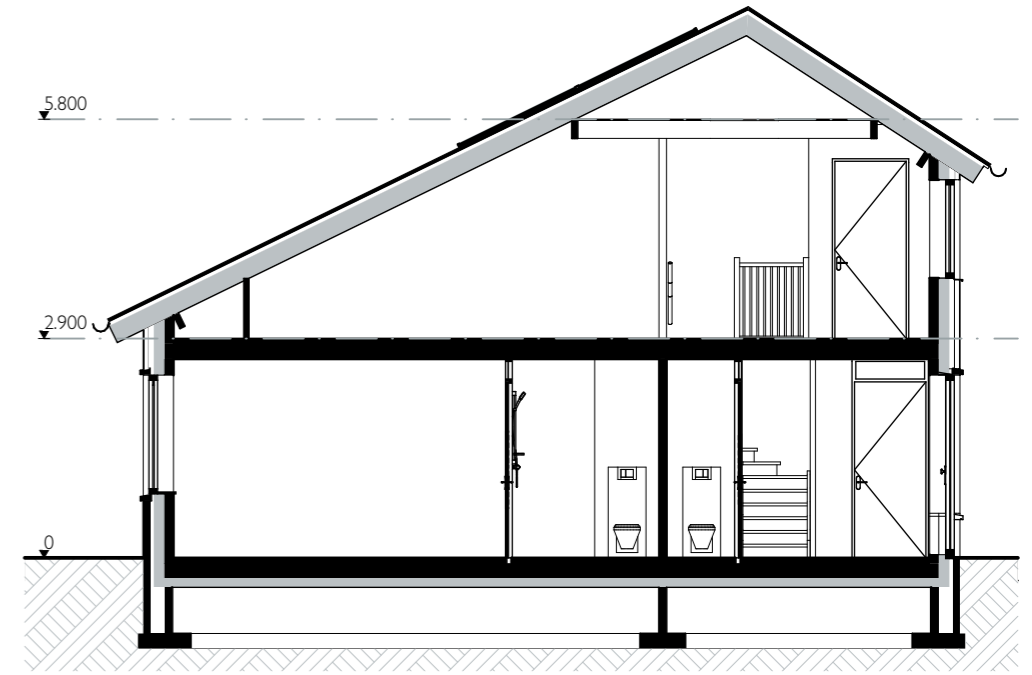

Bouwnummer 1

Begane grond

1e verdieping

Schaal: 1:50

I'M Architecten BV. Alle rechten voorbehouden.

2e verdieping

Bouwnummer 1

bnr 1

Achtergevel

Doorsnede VK-VK

Schaal: 1:50, 1:100

I'M Architecten BV. Alle rechten voorbehouden.

Begane grond

Bouwnummer 4

1e verdieping

Schaal: 1:50

I'M Architecten BV. Alle rechten voorbehouden.

2e verdieping

Bouwnummer 4

bnr 4

Voorgevel

bnr 4

Achtergevel

Doorsnede VK-VK

Schaal: 1:50, 1:100

I'M Architecten BV. Alle rechten voorbehouden.

Begane grond

Bouwnummer 5

1e verdieping

Schaal: 1:50

I'M Architecten BV. Alle rechten voorbehouden.

2e verdieping