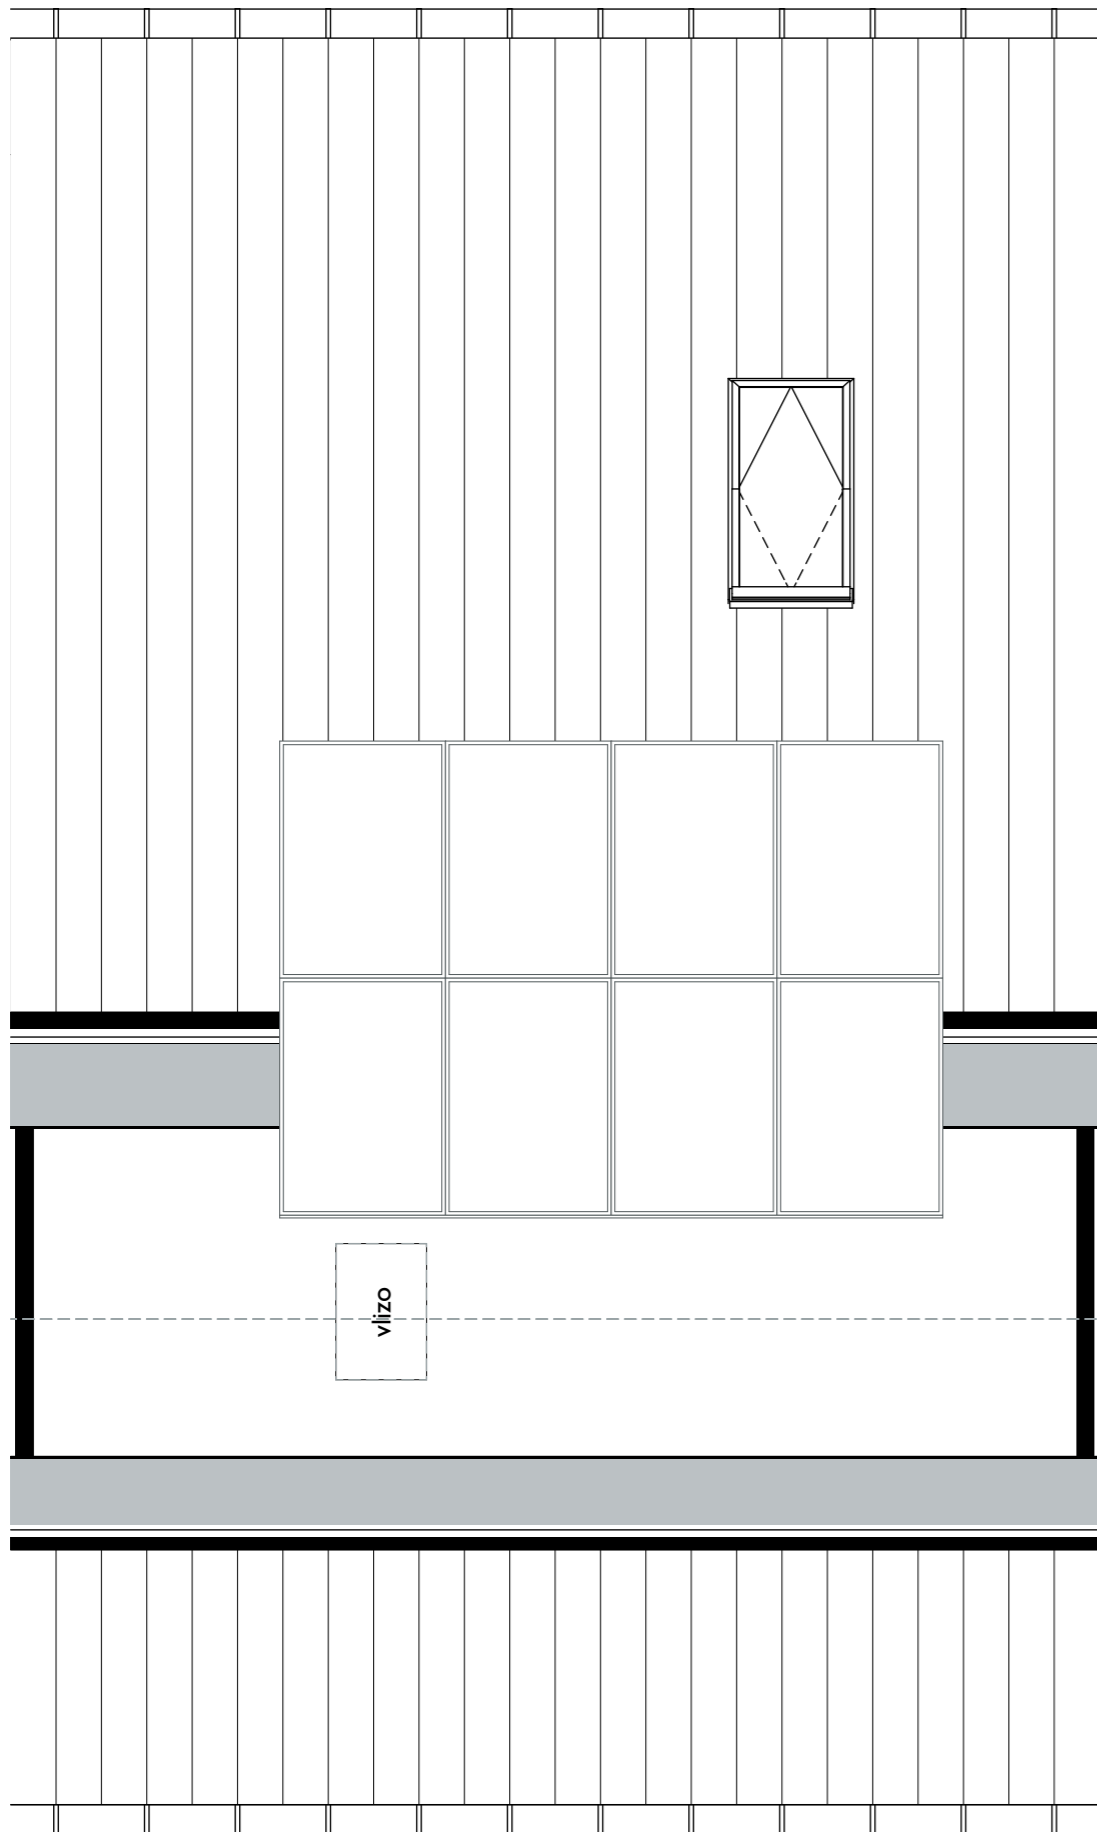

2e verdieping

Bouwnummer 4