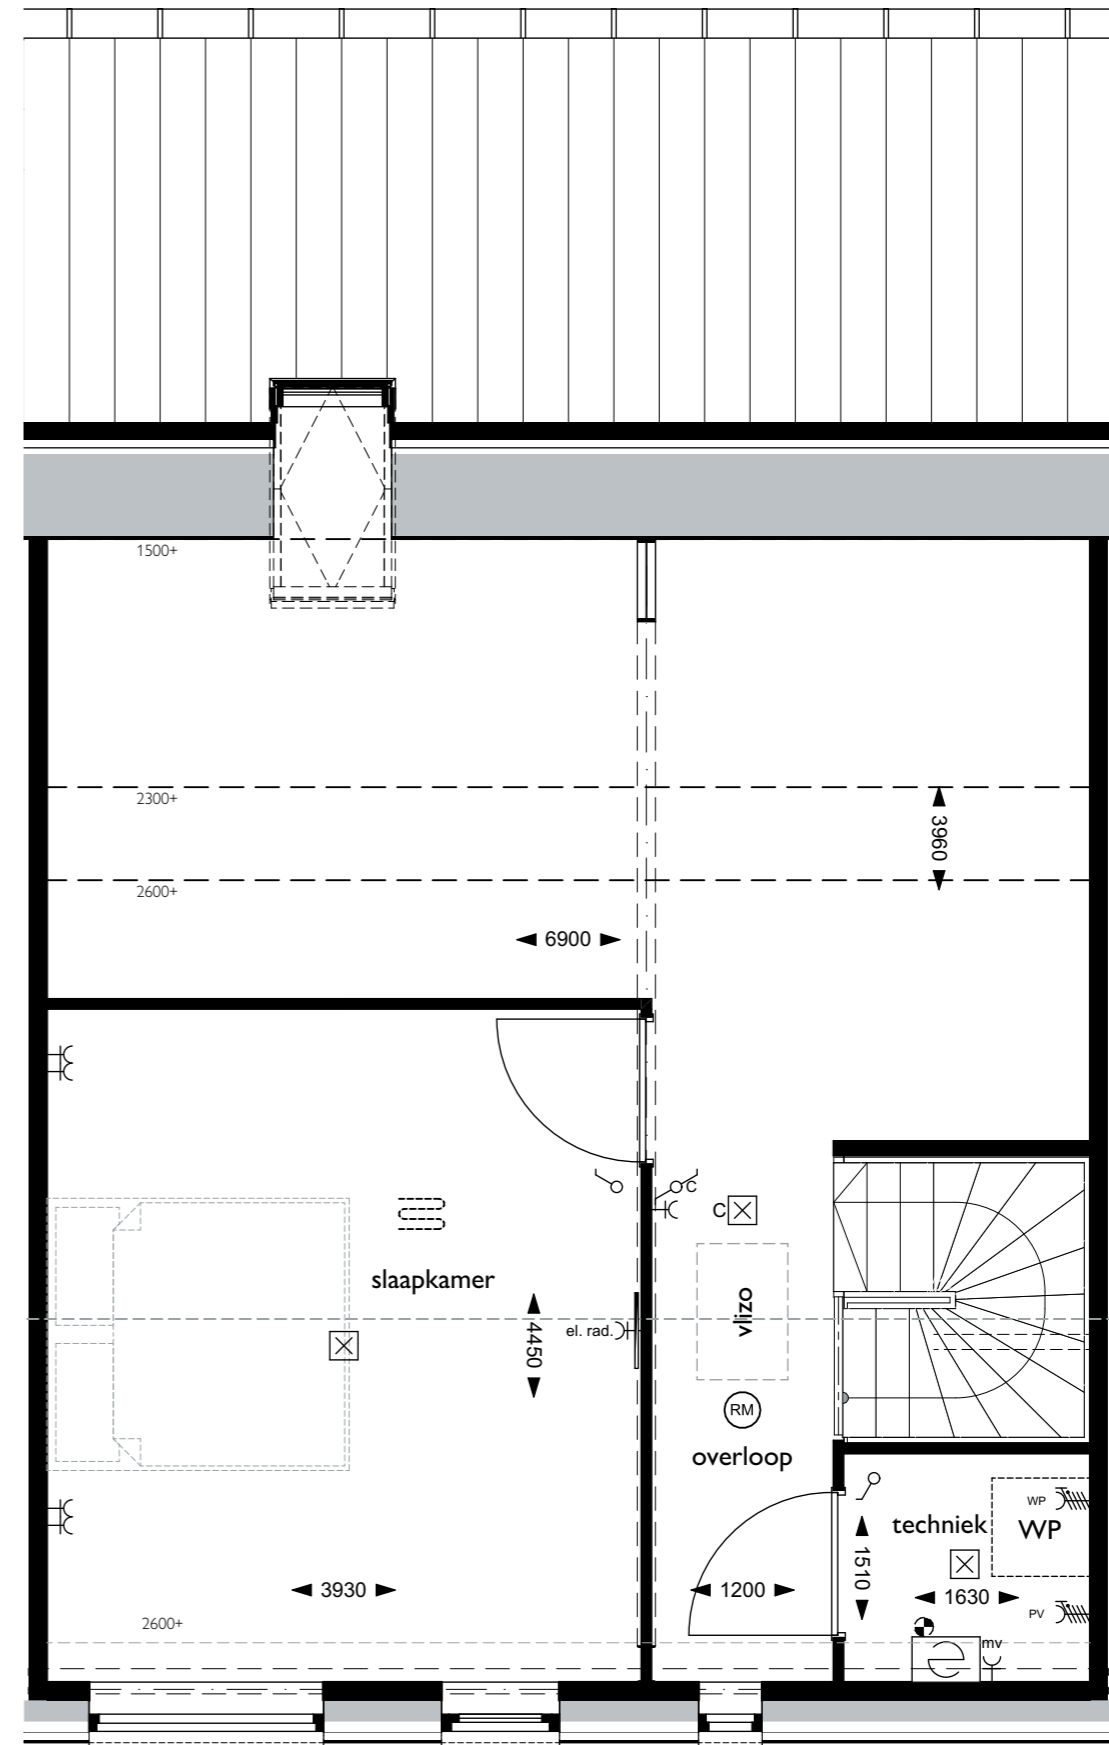

Bouwnummer 1

Begane grond

1e verdieping

Schaal: 1:50

I'M Architecten BV. Alle rechten voorbehouden.

2e verdieping

Bouwnummer 1

bnr 1

Voorgevel

bnr 1

Achtergevel

Doorsnede VK-VK

bnr 1

Rechtergevel

Schaal: 1:50, 1:100

I'M Architecten BV. Alle rechten voorbehouden.

Begane grond

Bouwnummer 2

1e verdieping

Schaal: 1:50

I'M Architecten BV. Alle rechten voorbehouden.

2e verdieping

Bouwnummer 2

bnr 2

Voorgevel

bnr 2

Achtergevel

Doorsnede VK-VK

Schaal: 1:50, 1:100

I'M Architecten BV. Alle rechten voorbehouden.

Begane grond

Bouwnummer 3