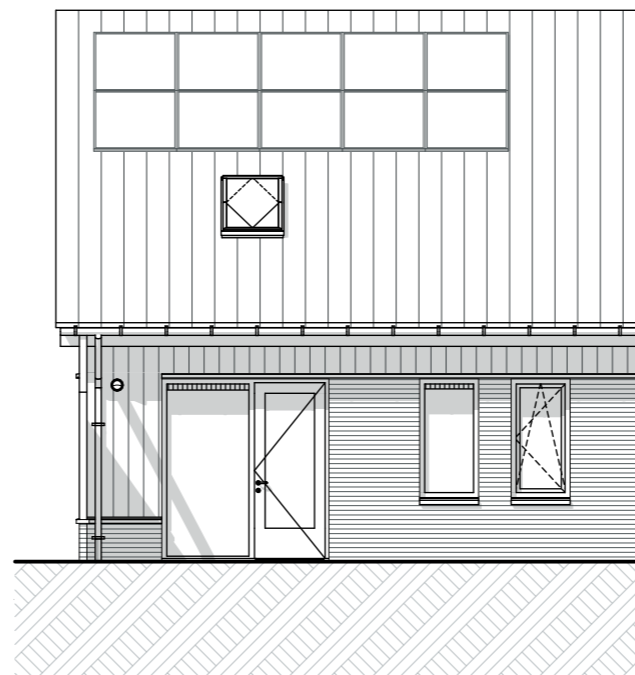

Bouwnummer 1

Begane grond

1e verdieping

Schaal: 1:50

I'M Architecten BV. Alle rechten voorbehouden.

2e verdieping

Bouwnummer 1

bnr 1

Voorgevel

bnr 1

Achtergevel

Doorsnede VK-VK

bnr 1

Rechtergevel

Schaal: 1:50, 1:100

I'M Architecten BV. Alle rechten voorbehouden.

Begane grond

Bouwnummer 2

1e verdieping

Schaal: 1:50

I'M Architecten BV. Alle rechten voorbehouden.

2e verdieping

Bouwnummer 2

bnr 2

Voorgevel

bnr 2

Achtergevel

Doorsnede VK-VK

Schaal: 1:50, 1:100

I'M Architecten BV. Alle rechten voorbehouden.

Begane grond

Bouwnummer 3