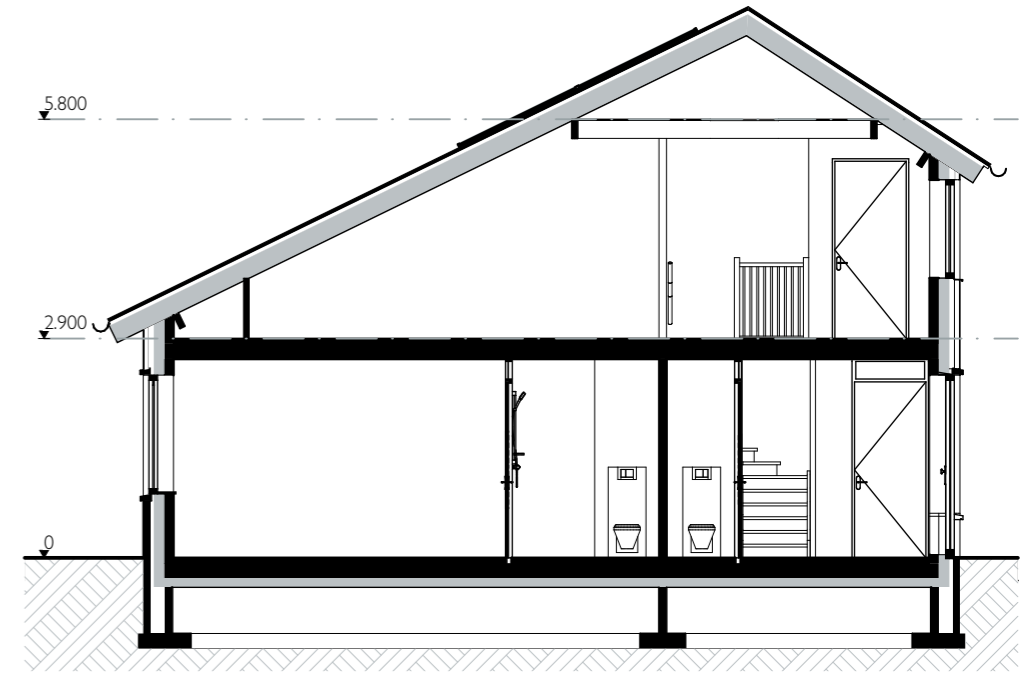

Bouwnummer 1

Begane grond

1e verdieping

Schaal: 1:50

I'M Architecten BV. Alle rechten voorbehouden.

2e verdieping

Bouwnummer 1

bnr 1

Begane grond

Bouwnummer 2

1e verdieping

Schaal: 1:50

I'M Architecten BV. Alle rechten voorbehouden.

2e verdieping

Bouwnummer 2

bnr 2

Voorgevel

bnr 2

Achtergevel

Doorsnede VK-VK

Schaal: 1:50, 1:100

I'M Architecten BV. Alle rechten voorbehouden.

Begane grond

Bouwnummer 3

1e verdieping

Schaal: 1:50

I'M Architecten BV. Alle rechten voorbehouden.

2e verdieping

Bouwnummer 3

bnr 3

Voorgevel

bnr 3