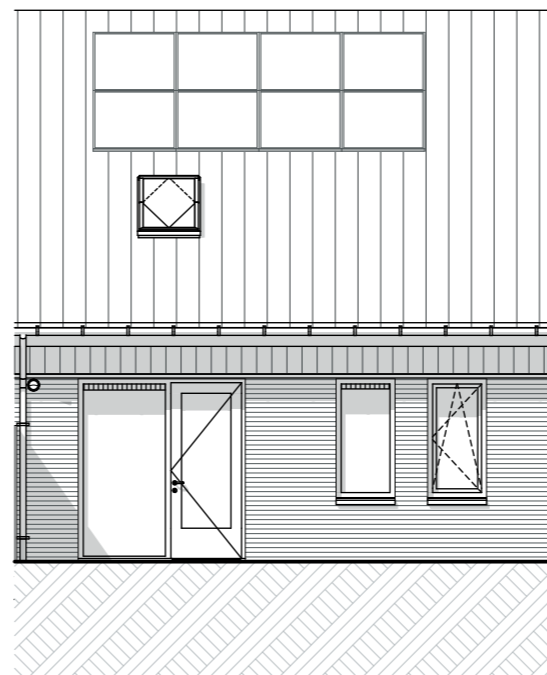

bnr 5

Achtergevel