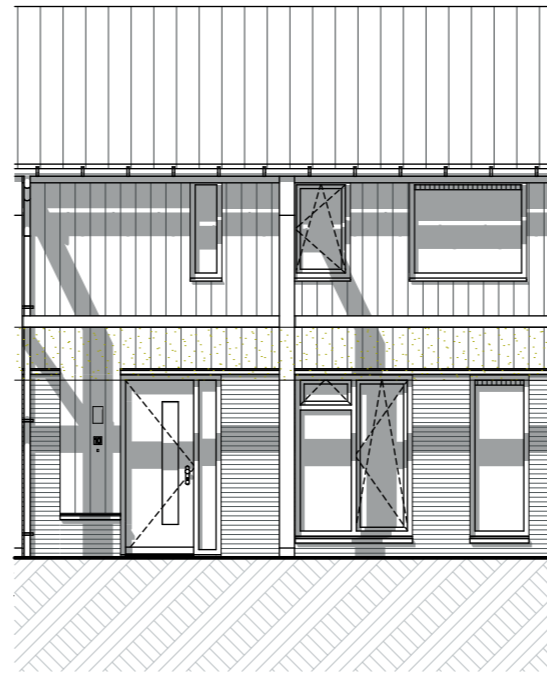

Begane grond

Bouwnummer 2

1e verdieping

Schaal: 1:50

I'M Architecten BV. Alle rechten voorbehouden.

2e verdieping

Bouwnummer 2

bnr 2

Voorgevel

bnr 2

Achtergevel

Doorsnede VK-VK

Schaal: 1:50, 1:100

I'M Architecten BV. Alle rechten voorbehouden.

Begane grond

Bouwnummer 3

1e verdieping

Schaal: 1:50

I'M Architecten BV. Alle rechten voorbehouden.

2e verdieping

Bouwnummer 3

bnr 3

Voorgevel

bnr 3

Achtergevel

Doorsnede VK-VK

Schaal: 1:50, 1:100

I'M Architecten BV. Alle rechten voorbehouden.

Begane grond

Bouwnummer 4

1e verdieping

Schaal: 1:50