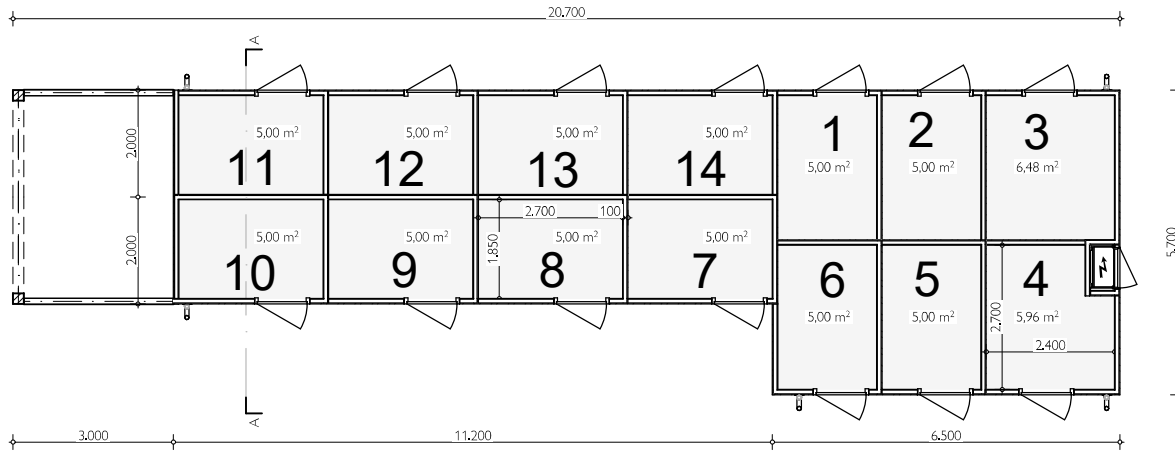

# Situatietekening Bergingen Erf Biezenakker

Doorsnede A-A

Voorgevel

Rechtergevel

Achtergevel

Linkergevel

ARCHITECTEN

Bergpoortstraat 59 | 7411CL Deventer | 0570 613 291  
info@im-architecten.nl | www.im-architecten.nl

datum  
20-07-2023

schaal  
1:100

formaat  
A3 420x297

tekenaar  
TB

Bathmense Enk te Bathmen

opdrachtgever  
Le Clercq Projectontwikkeling

proj. 910 blad nr. D-800B14

Bergingen 14x Erf Biezenakker