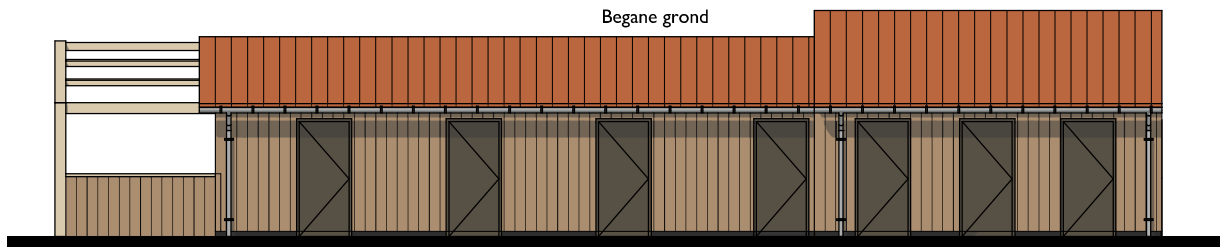

# Situatietekening Bergingen Erf Biezenakker

Doorsnede A-A

Voorgevel

Rechtergevel

Achtergevel

Linkergevel

ARCHITECTEN

Bergpoortstraat 59 | 7411CL Deventer | 0570 613 291  
info@im-architecten.nl | www.im-architecten.nl

datum  
20-07-2023

schaal  
1:100

formaat  
A3 420x297

tekenaar  
TB

Bathmense Enk te Bathmen

opdrachtgever  
Le Clercq Projectontwikkeling

proj. 910 blad nr. D-800B14

Bergingen 14x Erf Biezenakker